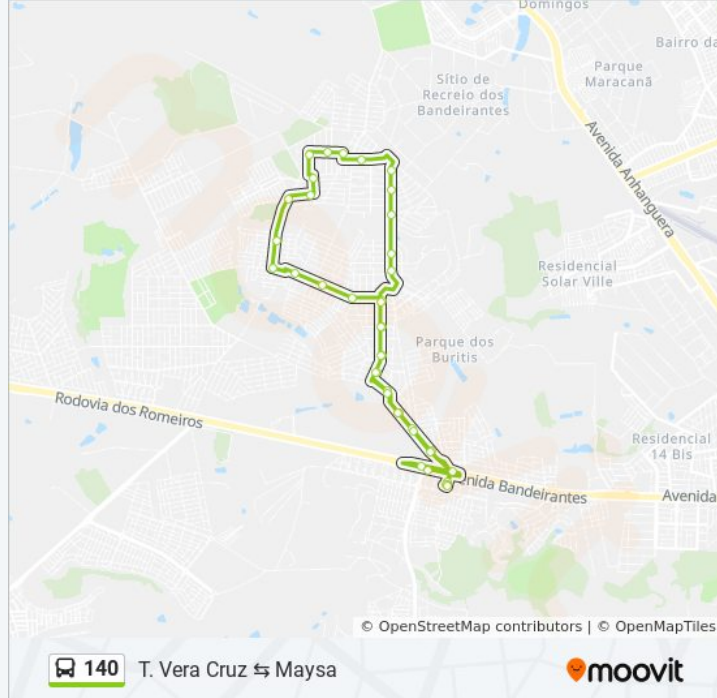

**Sentido: T. Vera Cruz → Maysa → Dona Iris**

40 pontos

[VER OS HORÁRIOS DA LINHA](#)

T. Vera Cruz | Plataforma A Leste

T. Vera Cruz | Saída

Av. Trindade

Av. Trindade

Av. Trindade

Av. Goiânia

Av. Goiânia

Av. Goiânia

Av. Araguaina

Rua Paranaiguara

Rua Santo Antônio

Rua Filadélfia

Rua Cassiterita

Rua Das Águias

Rua Das Águias

Av. Elizabeth Marques

Av. Elizabeth Marques

Av. Elizabeth Marques

Av. Elizabeth Marques

Rua Rosimira Marquês

Av. Trindade

Av. Trindade

Av. Trindade

Rod. Dos Romeiros (América Shopping Center)

Rod. Dos Romeiros

T. Vera Cruz | Entrada

T. Vera Cruz | Desembarque

Os horários e os mapas do itinerário da linha de ônibus 140 estão disponíveis, no formato PDF offline, no site: [moovitapp.com](https://moovitapp.com). Use o [Moovit App](#) e viaje de transporte público por Goiânia e Região! Com o Moovit você poderá ver os horários em tempo real dos ônibus, trem e metrô, e receber direções passo a passo durante todo o percurso!