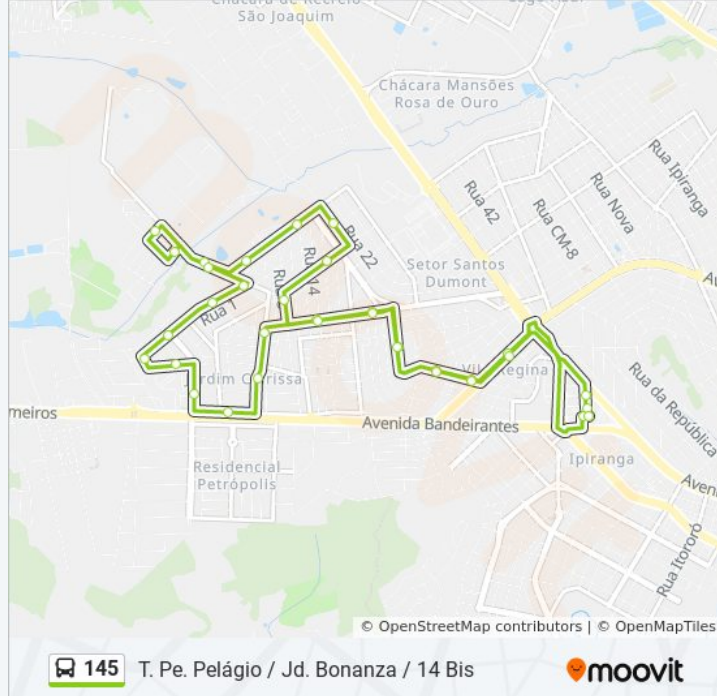

Rua Anchieta

Viela São Paulo

Rua 12

Rua 2

Rua 2

Rua Monte Castelo

Avenida Perimetral Oeste

Rua Jb 10

Informações da linha de ônibus 145**Sentido:** T. Pe. Pelágio ⇌ Jd. Bonanza**Paradas:** 34**Duração da viagem:** 34 min**Resumo da linha:**

Av. Cel. Joaquim Lúcio

Av. Cel. Joaquim Lúcio

Estrada 111

Rua 3

Rua 10

Rua 12

Vila São Paulo

Rua Anchieta

Rua São Miguel

Rua São Miguel

Av. Inhumas

T. Pe. Pelágio | Entrada Rua Apa

T. Pe. Pelágio | Desembarque D

Os horários e os mapas do itinerário da linha de ônibus 145 estão disponíveis, no formato PDF offline, no site: moovitapp.com. Use o [Moovit App](#) e viaje de transporte público por Goiânia e Região! Com o Moovit você poderá ver os horários em tempo real dos ônibus, trem e metrô, e receber direções passo a passo durante todo o percurso!