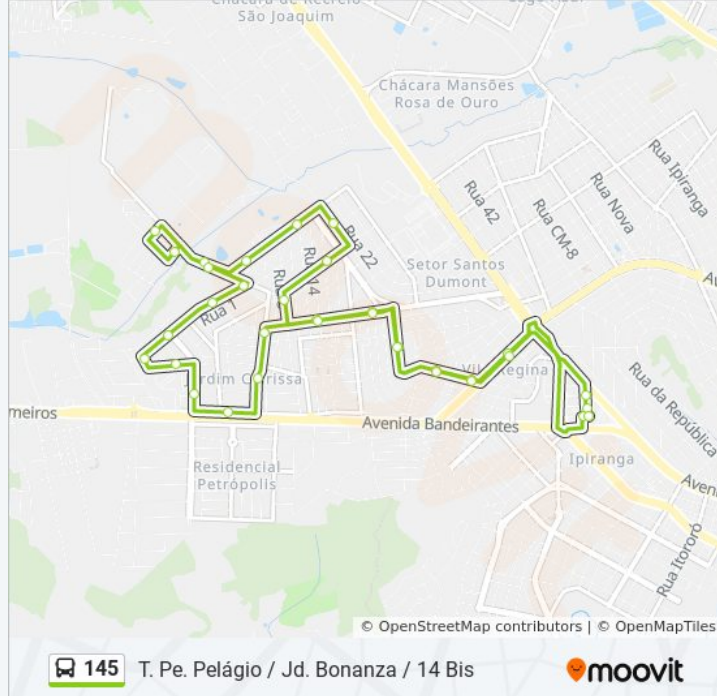

145

T. Pe. Pelágio / Jd. Bonanza / 14 Bis

Use O App

A linha de ônibus 145 | (T. Pe. Pelágio / Jd. Bonanza / 14 Bis) tem 1 itinerário.

(1) T. Pe. Pelágio ⇄ Jd. Bonanza: 05:07 - 19:27

Use o aplicativo do Moovit para encontrar a estação de ônibus da linha 145 mais perto de você e descubra quando chegará a próxima linha de ônibus 145.

Sentido: T. Pe. Pelágio ⇄ Jd. Bonanza

34 pontos

[VER OS HORÁRIOS DA LINHA](#)

T. Pe. Pelágio | Plataforma A
T. Pe. Pelágio | Saída Rua Apa
Av. Inhumas
Rua São Miguel
Rua São Miguel
Rua Anchieta
Viela São Paulo
Rua 12
Rua 2
Rua 2
Rua Monte Castelo
Avenida Perimetral Oeste
Rua Jb 10
Rua Jb 3
Rua Rb 1
Rua Rb 1
Rua Rb 1
Rua 8-A
Rua L.P.K-10
Rua L.P.K-13
Rua 8-A

Informações da linha de ônibus 145**Sentido:** T. Pe. Pelágio ⇄ Jd. Bonanza**Paradas:** 34**Duração da viagem:** 34 min**Resumo da linha:**

Av. Cel. Joaquim Lúcio

Av. Cel. Joaquim Lúcio

Estrada 111

Rua 3

Rua 10

Rua 12

Víela São Paulo

Rua Anchieta

Rua São Miguel

Rua São Miguel

Av. Inhumas

T. Pe. Pelágio | Entrada Rua Apa

T. Pe. Pelágio | Desembarque D