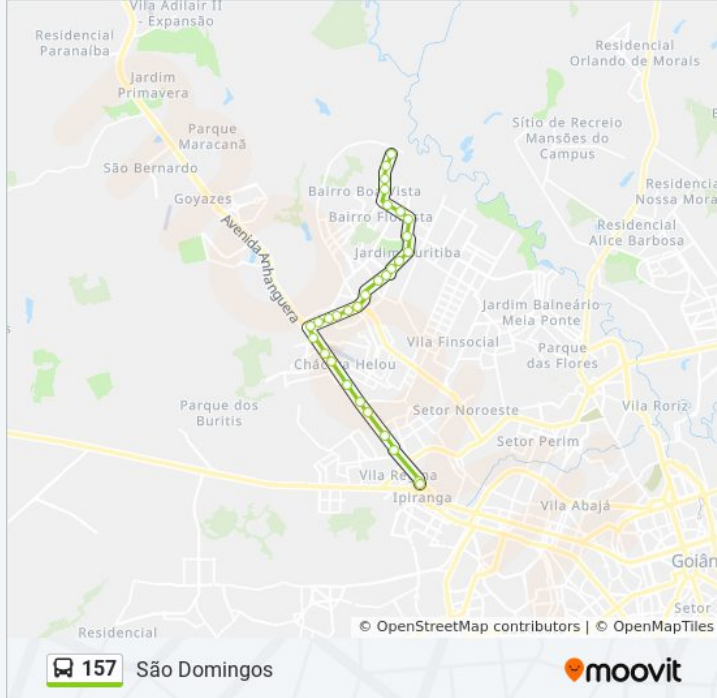

Rod. Go-070

Rod. Go-070

Rod. Go-070

Rod. Go-070

Rod. Go-070

Avenida Do Povo

Avenida Do Povo

Avenida Do Povo

**Informações da linha de ônibus 157****Sentido:** São Domingos**Paradas:** 29**Duração da viagem:** 29 min**Resumo da linha:**

Avenida Do Povo

Avenida Do Povo

Av. Do Povo (Pc Curitiba)

Av. Dos Ipês

Avenida Dos Ipês

Avenida Vale Dos Sonhos

Avenida Vale Dos Sonhos

Avenida Vale Dos Sonhos

### Sentido: T. Pe. Pelágio

32 pontos

[VER OS HORÁRIOS DA LINHA](#)

Rua B.S-27

Rua B.S-22

Rua B.S-39

Avenida Vale Dos Sonhos

Avenida Vale Dos Sonhos