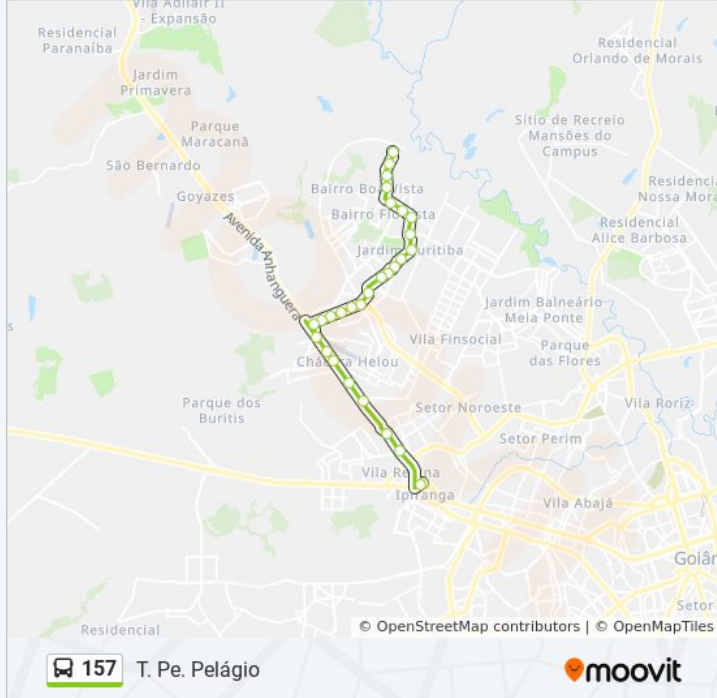

**Informações da linha de ônibus 157****Sentido:** São Domingos**Paradas:** 29**Duração da viagem:** 29 min**Resumo da linha:**

Avenida Do Povo

Avenida Do Povo

Av. Do Povo (Pc Curitiba)

Av. Dos Ipês

Avenida Dos Ipês

### Informações da linha de ônibus 157

**Sentido:** T. Pe. Pelágio

**Paradas:** 32

**Duração da viagem:** 32 min

**Resumo da linha:**

Avenida Do Povo

Avenida Do Povo

Avenida Do Povo

Avenida Do Povo

Avenida Do Povo

Rod. Go-070

Rod. Go-070

Rod. Go-070

Rod. Go-070

Rod. Go-070

Av. Anhanguera

Av. Anhanguera

T. Pe. Pelágio | Entrada Rua Apa

T. Pe. Pelágio | Desembarque D

Os horários e os mapas do itinerário da linha de ônibus 157 estão disponíveis, no formato PDF offline, no site: [moovitapp.com](https://moovitapp.com). Use o [Moovit App](#) e viaje de transporte público por Goiânia e Região! Com o Moovit você poderá ver os horários em tempo real dos ônibus, trem e metrô, e receber direções passo a passo durante todo o percurso!