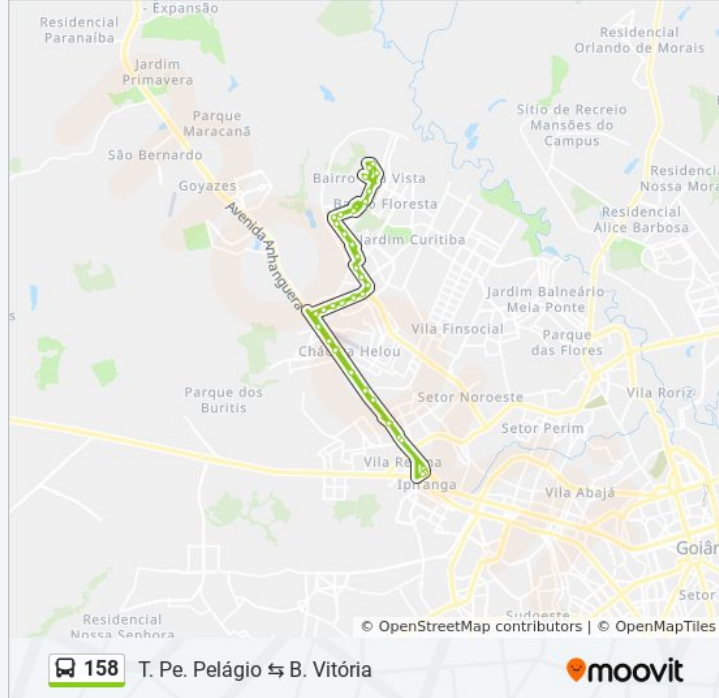

158

T. Pe. Pelágio ↔ B. Vitória

Use O App

A linha de ônibus 158 | (T. Pe. Pelágio ↔ B. Vitória) tem 1 itinerário.

(1) T. Pe. Pelágio ↔ B. Vitória: 05:20 - 23:15

Use o aplicativo do Moovit para encontrar a estação de ônibus da linha 158 mais perto de você e descubra quando chegará a próxima linha de ônibus 158.

**Sentido: T. Pe. Pelágio ↔ B. Vitória**

59 pontos

[VER OS HORÁRIOS DA LINHA](#)

T. Pe. Pelágio | Plataforma D  
T. Pe. Pelágio | Saída Rua Apa  
Av. Anhanguera  
Av. Anhanguera  
Rod. G.O-070  
Rod. Go-070  
Rod. Go-070  
Rod. Go-070  
Rod. Go-070  
Rod. Go-070  
Rod. Go-070  
Avenida Do Povo  
Avenida Do Povo  
Avenida Do Povo  
Avenida Do Povo  
Avenida Do Povo  
Avenida Do Povo  
Rua Jc 2  
Rua Jc 2  
Rua Jc 2  
Avenida Comercial  
Avenida Comercial

**Informações da linha de ônibus 158****Sentido:** T. Pe. Pelágio ↔ B. Vitória**Paradas:** 59**Duração da viagem:** 62 min**Resumo da linha:**

Avenida Comercial  
Avenida Comercial  
Rua Sc 35  
Rua Sc 35  
Rua Sc 29  
Rua Sc 29  
Rua Bv 12, 1128  
Rua Bv-12  
Rua B.V-12  
Rua B.V-20  
Avenida Dos Ipês  
Rua Bv 12 - 7898  
Rua Sc 29  
Rua Sc 29  
Rua Sc 35  
Rua Sc 35  
Avenida Comercial  
Avenida Comercial  
Avenida Comercial  
Avenida Comercial  
Rua Jc 2  
Rua Jc 2  
Rua Jc 2  
Avenida Do Povo  
Avenida Do Povo  
Avenida Do Povo  
Avenida Do Povo  
Avenida Do Povo  
Rod. Go-070  
Rod. Go-070  
Rod. Go-070  
Rod. Go-070

Rod. Go-070

Av. Anhanguera

Av. Anhanguera

T. Pe. Pelágio | Entrada Rua Apa

T. Pe. Pelágio | Desembarque D

Os horários e os mapas do itinerário da linha de ônibus 158 estão disponíveis, no formato PDF offline, no site: [moovitapp.com](https://moovitapp.com). Use o [Moovit App](#) e viaje de transporte público por Goiânia e Região! Com o Moovit você poderá ver os horários em tempo real dos ônibus, trem e metrô, e receber direções passo a passo durante todo o percurso!