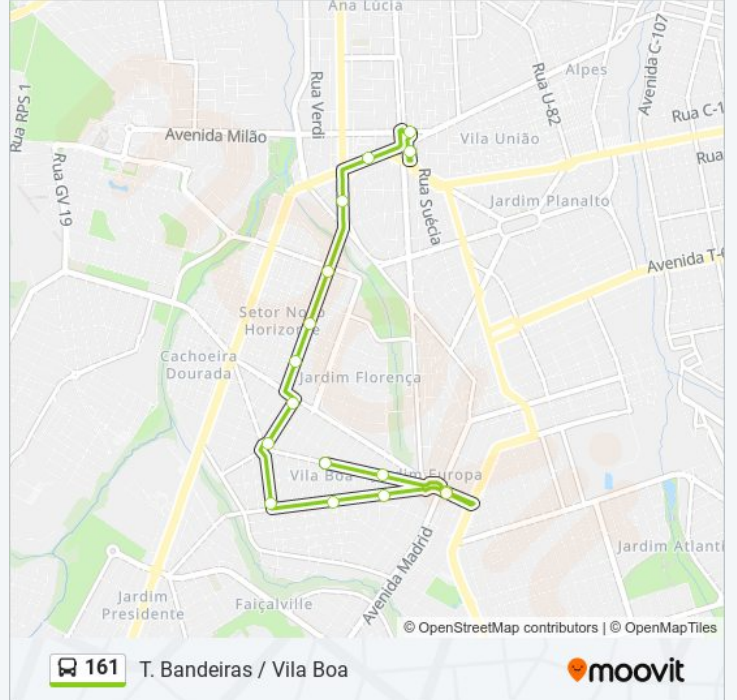

Sentido: Vila Boa

16 pontos

[VER OS HORÁRIOS DA LINHA](#)

T. Bandeiras | Plataforma B Leste

T. Bandeiras | Saída Milão

Avenida Alpes

Avenida Veneza

Avenida Maurício Gomes Ribeiro

Avenida Maurício Gomes Ribeiro

Avenida Maurício Gomes Ribeiro

Avenida Pedro Ludovico Teixeira

Avenida Pedro Ludovico Teixeira

Avenida Vasco Dos Reis

Avenida Olavo Bilac

Avenida Olavo Bilac

Avenida Lisboa

Avenida Lisboa

Avenida Rio Branco

Avenida Rio Branco

Horários da linha de ônibus 161

Tabela de horários sentido Vila Boa

domingo	Fora de Operação
segunda-feira	00:30
terça-feira	Fora de Operação
quarta-feira	Fora de Operação
quinta-feira	Fora de Operação
sexta-feira	Fora de Operação
sábado	Fora de Operação

Informações da linha de ônibus 161

Sentido: Vila Boa

Paradas: 16

Duração da viagem: 15 min

Resumo da linha:

Os horários e os mapas do itinerário da linha de ônibus 161 estão disponíveis, no formato PDF offline, no site: moovitapp.com. Use o [Moovit App](#) e viaje de transporte público por Goiânia e Região! Com o Moovit você poderá ver os horários em tempo real dos ônibus, trem e metrô, e receber direções passo a passo durante todo o percurso!