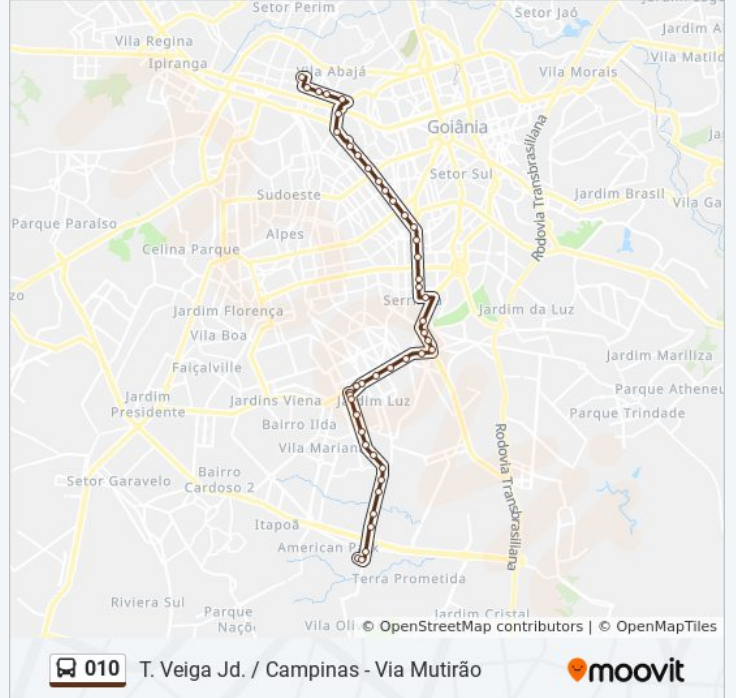

Informações da linha de ônibus 010**Sentido:** Campinas**Paradas:** 46**Duração da viagem:** 51 min**Resumo da linha:**

Rua Tapajós

Av. São Paulo

Av. São Paulo | Correios

Av. São Paulo

Av. 4ª Radial

Av. Laudelino Gomes

Av. Castelo Branco

Av. Castelo Branco

Av. Castelo Branco

Av. Castelo Branco

Av. Castelo Branco

Rua 210

Av. 24 De Outubro

Av. 24 De Outubro

Av. 24 De Outubro

Av. 24 De Outubro

Avenida Marechal Deodoro Da Fonseca (Igreja Matriz)

Sentido: Pça. Ciro Lisita

39 pontos

[VER OS HORÁRIOS DA LINHA](#)

T. Veiga Jd. | Plataforma Norte 6

T. Veiga Jd. | Saída Veiga Vale

Resumo da linha:

T. Veiga Jd. / Campinas - Via Mutirão

Rua J-002

Av. Pedro Luís Ribeiro

Av. Pedro Luís Ribeiro

Av. Pedro Luís Ribeiro

Av. Zoroastro Artiaga

Av. São João