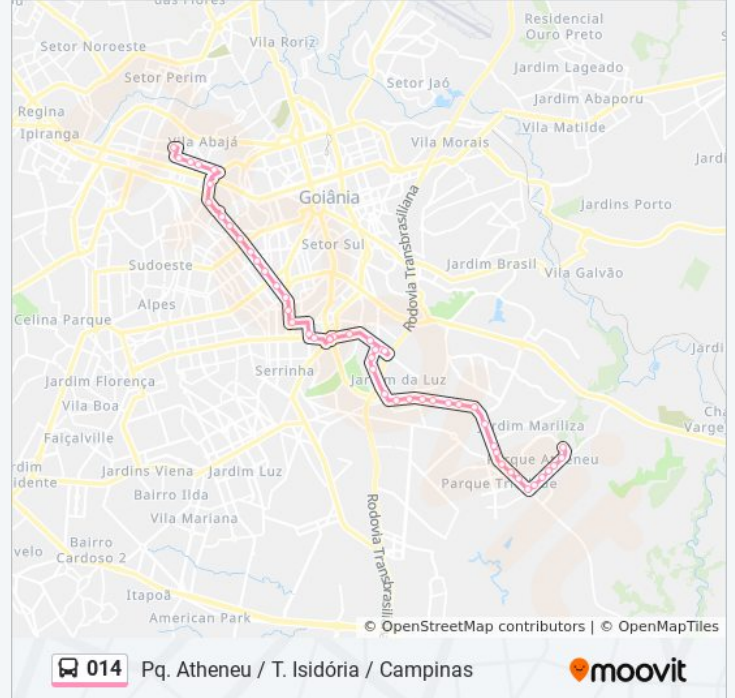

Av. Engler

Av. Professor Alfredo De Castro

Av. Professor Alfredo De Castro

Av. Professor Alfredo De Castro

Av. Professor Alfredo De Castro

Alameda Contorno

Alameda Contorno

Rua Leonardo Da Vinci - Id: 1685

Avenida 2ª Radial

Av. 2º Radial

T. Isidória | Entrada Leste

T. Isidória | Desembarque D

T. Isidória | Plataforma D3

T. Isidória | Saída Sul

Avenida T-63

Alameda Couto Magalhães

Av. Castelo Branco

Av. Castelo Branco

Av. Castelo Branco

Rua 210

Av. 24 De Outubro

Av. 24 De Outubro

Av. 24 De Outubro

Av. 24 De Outubro

Avenida Marechal Deodoro Da Fonseca (Igreja Matriz)

Sentido: Pq. Atheneu

50 pontos

Horários da linha de ônibus 014

Tabela de horários sentido Pq. Atheneu

Avenida Marechal Deodoro Da Fonseca (Igreja Matriz)