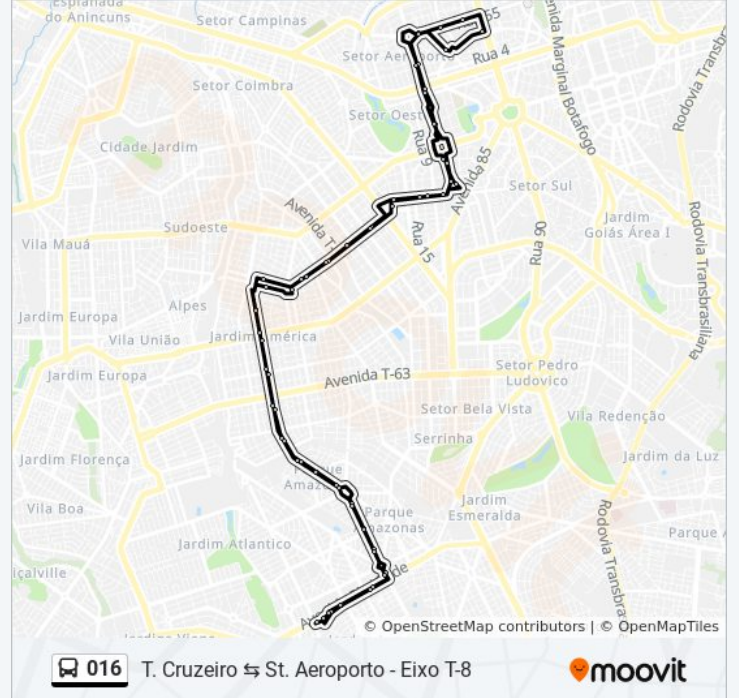

Avenida T-8 - 1799

Rua R-11 - 77

Avenida D - 78

Rua 21

Av. República Do Líbano

Av. República Do Líbano

Av. República Do Líbano

Av. República Do Líbano

Av. Pires Fernandes

Rua 55

Rua 55

Av. Paranaíba

Av. Tocantins

Av. Pires Fernandes

Av. República Do Líbano

Av. República Do Líbano

Av. República Do Líbano

Av. República Do Líbano

Av. Republica Do Líbano

Avenida D - 95

Avenida D - 96

Avenida D - 97

Avenida T-8 - 1808

Avenida T-8 - 1810

Avenida C-206 - 1811

Avenida C-206 - 1812

Rua C-190

Rua C-118

Rua C-159

Rua C-159

Rua C-159

Rua C-159

Rua C-159