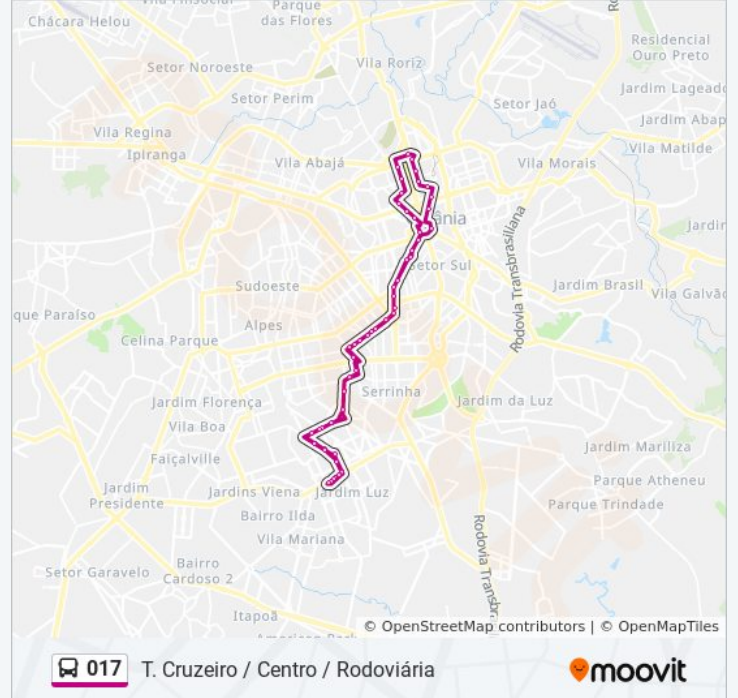

017

T. Cruzeiro ⇌ T. Paulo Garcia - Via 85

Use O App

A linha de ônibus 017 | (T. Cruzeiro ⇌ T. Paulo Garcia - Via 85) tem 1 itinerário.

(1) T. Cruzeiro ⇌ T. Paulo Garcia - Via 85: 05:00 - 23:20

Use o aplicativo do Moovit para encontrar a estação de ônibus da linha 017 mais perto de você e descubra quando chegará a próxima linha de ônibus 017.

Av. Laguna

Av. Laguna

Av. Dona Teresinha De Moraes

Av. Dona Teresinha De Moraes

Av. Dona Teresinha De Moraes

Av. Dona Ana Nunes De Moraes

Rua C-181

Avenida C-267

Av. Tocantins

Av. Tocantins

Rua 82 (Praça Cívica)

Av. 85 | Esquina Rua 101

Av. 85 | Externato São José

Av. 85 | Esquina Avenida T-9

Av. 85 | Empório Souza

Av. 85 | Montana Grill

Av. T-10

Av. T-10

Av. T-15

Av. C-244

Avenida C-182

Avenida C-182

Avenida C-182

Rua C-183