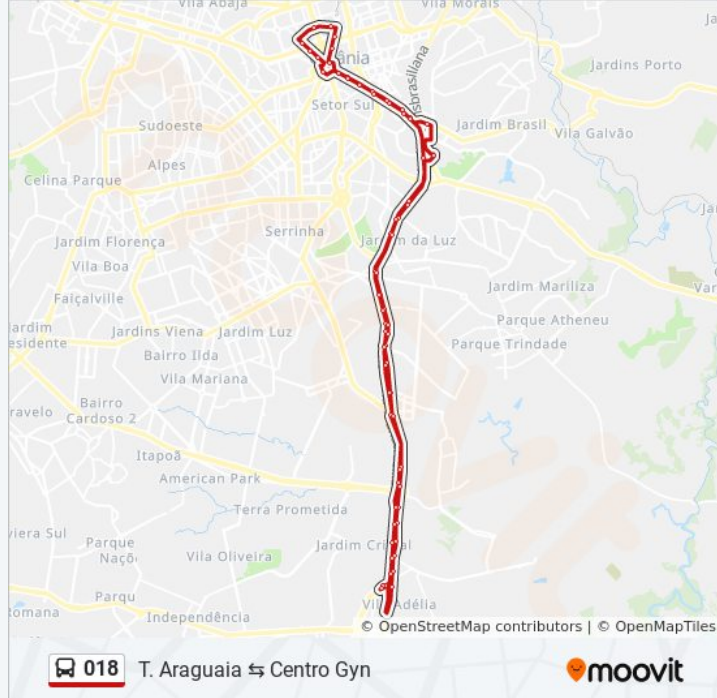

Rodovia Transbrasiliana

Rodovia Transbrasiliana

Rodovia Transbrasiliana

Rodovia Transbrasiliana

Rodovia Transbrasiliana

Rodovia Transbrasiliana

Rodovia Transbrasiliana

Rodovia Transbrasiliana

Avenida Cerrado | Centro Administrativo

Avenida Olinda

Avenida Fued José Sebba

Avenida Fued José Sebba

Avenida Fued José Sebba

Avenida Fued José Sebba

Rua 83

Rua 83

Rua 83

Rua 82 (Praça Cívica)

Av. Araguaia

Av. Araguaia

Av. Paranaíba

Av. Paranaíba

Av. Tocantins

Av. Tocantins

Av. Tocantins

Rua 82 (Praça Cívica)

Rua 83

Rua 83

Rua 83

Avenida Fued José Sebba

Avenida Fued José Sebba

Avenida Fued José Sebba

Avenida Fued José Sebba