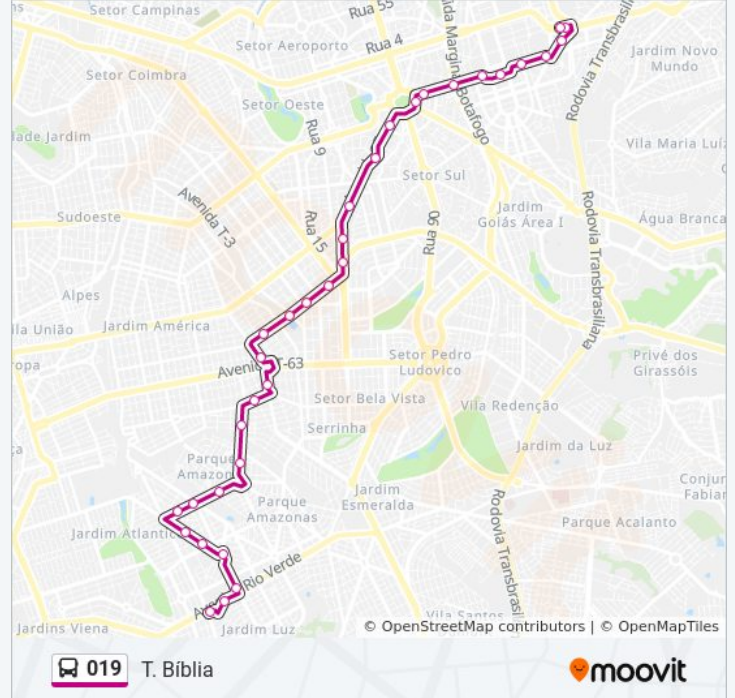

Av. Laguna

Av. Dona Teresinha De Moraes

Av. Dona Teresinha De Moraes

Av. Dona Teresinha De Moraes

Av. Dona Ana Nunes De Morais

Rua C-181

Avenida C-267

Av. C-255

**Informações da linha de ônibus 019****Sentido:** T. Bíblia**Paradas:** 33**Duração da viagem:** 36 min**Resumo da linha:**

Av. 85 | Tribunal De Justiça De Goiás

Av. 85 | Edifício XIX Agosto

Rua 82 (Praça Cívica)

Rua 10

Rua 10

Av. Universitária

Pça Universitária

Av. Universitária

Av. Universitária

Rua 261

T. Bíblia | Entrada Leste Convencional

### Sentido: T. Cruzeiro

32 pontos

[VER OS HORÁRIOS DA LINHA](#)

T. Bíblia | Plataforma A

T. Bíblia | Saída Oeste Convencional

Av. Universitária

Av. Universitária

Pça Universitária