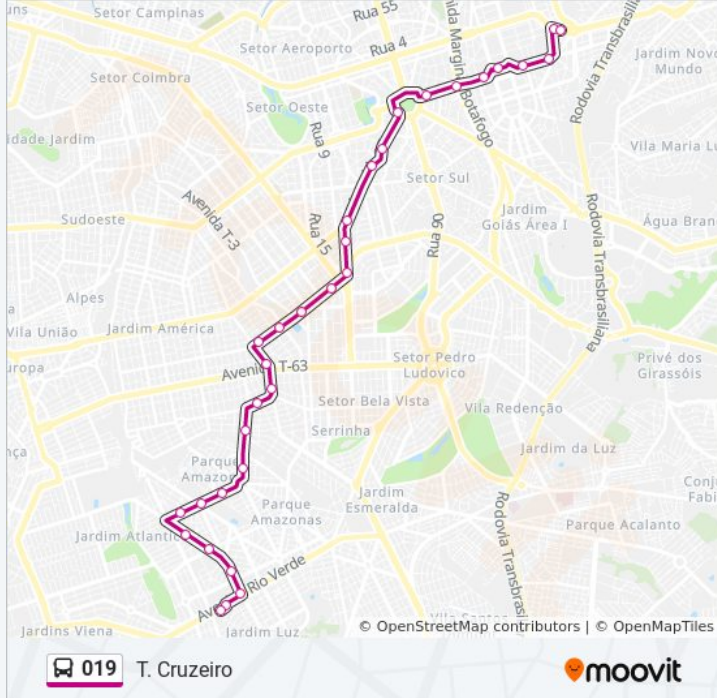

Av. Laguna

Av. Dona Teresinha De Moraes

Av. Dona Teresinha De Moraes

Av. Dona Teresinha De Moraes

Av. Dona Ana Nunes De Morais

Rua C-181

Avenida C-267

Av. C-255

### Informações da linha de ônibus 019

**Sentido:** T. Cruzeiro

**Paradas:** 32

**Duração da viagem:** 36 min

**Resumo da linha:**

Av. C-244

Avenida C-182

Avenida C-182

Avenida C-182

Rua C-183

Av. Dona Ana Nunes De Moraes

Av. Dona Teresinha De Moraes

Av. Dona Teresinha De Moraes

Av. Dona Teresinha De Moraes

Av. Laguna

Av. Laguna

Av. Dona Maria Cardoso

Av. Dona Maria Cardoso

T. Cruzeiro | Entrada Rio Verde

T. Cruzeiro | Desembarque

Os horários e os mapas do itinerário da linha de ônibus 019 estão disponíveis, no formato PDF offline, no site: [moovitapp.com](https://moovitapp.com). Use o [Moovit App](#) e viaje de transporte público por Goiânia e Região! Com o Moovit você poderá ver os horários em tempo real dos ônibus, trem e metrô, e receber direções passo a passo durante todo o percurso!