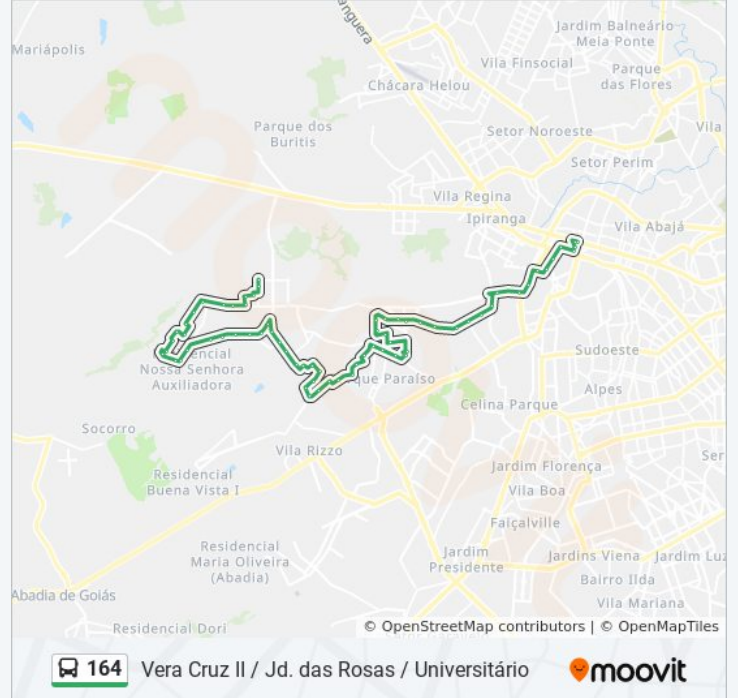

Rua Cristóvão Colombo

Rua 13 De Maio

Rua Dona Carolina

Av. Tóquio

Avenida Tóquio

Terminal Gyn Viva | Entrada

Terminal Gyn Viva | Desembarque

Terminal Gyn Viva | Plataforma A - Sentido:
Carolina Park

Terminal Gyn Viva | Saída

Avenida Gabriel Henrique Araújo

Avenida Gabriel Henrique Araújo

Avenida Gabriel Henrique Araújo

Rua 4

Rua B

Rua F

Rua Waldomiro Rosa Oliveira

Avenida Florinda

Avenida Florinda

Avenida Osmira Moreira Santos

Rua S.M-10

Rua S.M-10

Rua C.P-14

Rua S.M-36

Alameda Futurama

Av. Osmira Moreira Santos

Av. Osmira Moreira Santos

Rua Monsenhor José Lima

Rua Monsenhor José Lima

Avenida Gercina Borges Teixeira

Avenida Gercina Borges Teixeira

Avenida Gercina Borges Teixeira

Avenida Gercina Borges Teixeira