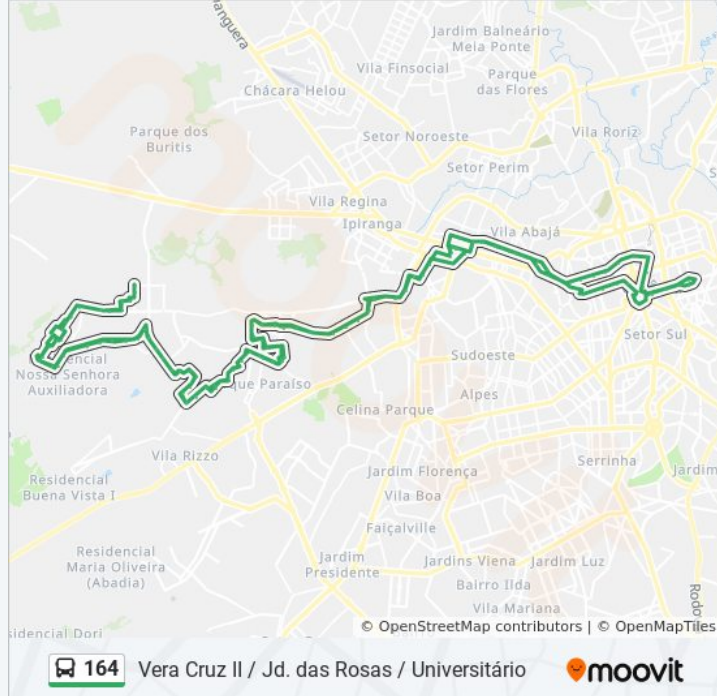

Rua B

Rua 4

Avenida Gabriel Henrique Araújo

Avenida Gabriel Henrique Araújo

Avenida Gabriel Henrique Araújo

Terminal Gyn Viva | Entrada

Terminal Gyn Viva | Desembarque

Terminal Gyn Viva | Plataforma A - Sentido: T. Dergo

Terminal Gyn Viva | Saída

Avenida Tóquio

Av. Tóquio

Rua Dona Carolina

Rua 13 De Maio

Rua Cristóvão Colombo

Rua Cristóvão Colombo

Rua Inhumas