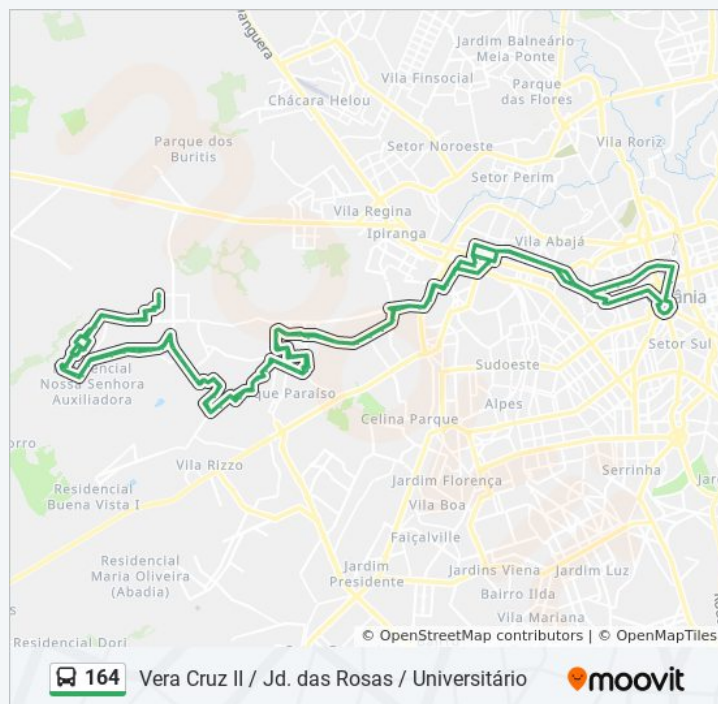

Rua S.M-10

Rua S.M-10

Avenida Osmira Moreira Santos

Avenida Florinda

Avenida Florinda

Rua Vó Leopoldina

Rua F

Rua B

Rua 4

Avenida Gabriel Henrique Araújo

Avenida Gabriel Henrique Araújo

Paradas: 180

Duração da viagem: 177 min

Resumo da linha:

Avenida Gabriel Henrique Araújo

Terminal Gyn Viva | Entrada

Terminal Gyn Viva | Desembarque

Terminal Gyn Viva | Plataforma A - Sentido: T. Dergo

Terminal Gyn Viva | Saída

Avenida Tóquio

Av. Tóquio

Rua Dona Carolina

Rua 13 De Maio

Rua Cristóvão Colombo