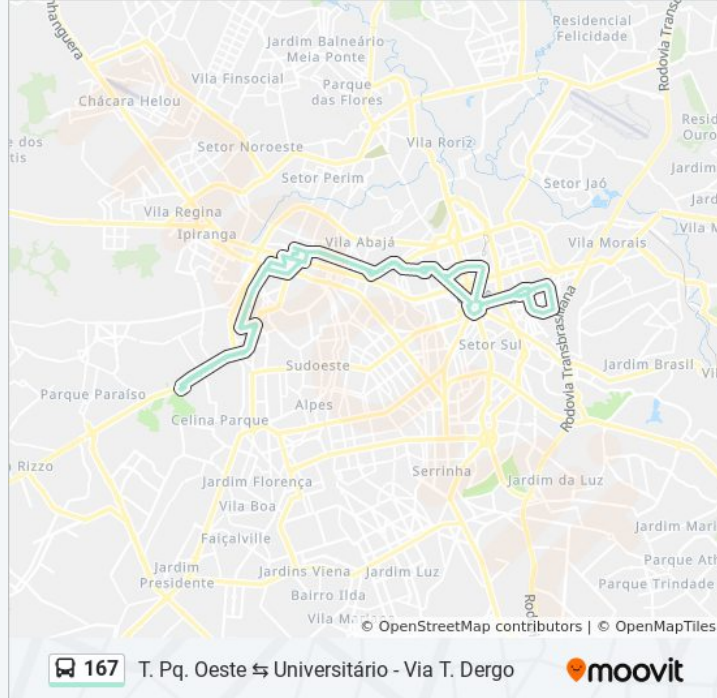

167

T. Pq. Oeste ⇌ Universitário - Via T. Dergo

Use O App

A linha de ônibus 167 | (T. Pq. Oeste ⇌ Universitário - Via T. Dergo) tem 1 itinerário.

(1) T. Pq. Oeste ⇌ Universitário - Via T. Dergo: 05:30 - 17:50

Use o aplicativo do Moovit para encontrar a estação de ônibus da linha 167 mais perto de você e descubra quando chegará a próxima linha de ônibus 167.

Sentido: T. Pq. Oeste ⇌ Universitário - Via T. Dergo

Av. Tocantins

Rua 82 (Praça Cívica)

Rua 10

Rua 10

Av. Universitária

Pça Universitária

Av. Universitária

Av. Universitária

Rua 261-A

Rua 261-A

Rua 227-A

5° Avenida

5ª Avenida

Pça Universitária

Av. Universitária

Rua 10