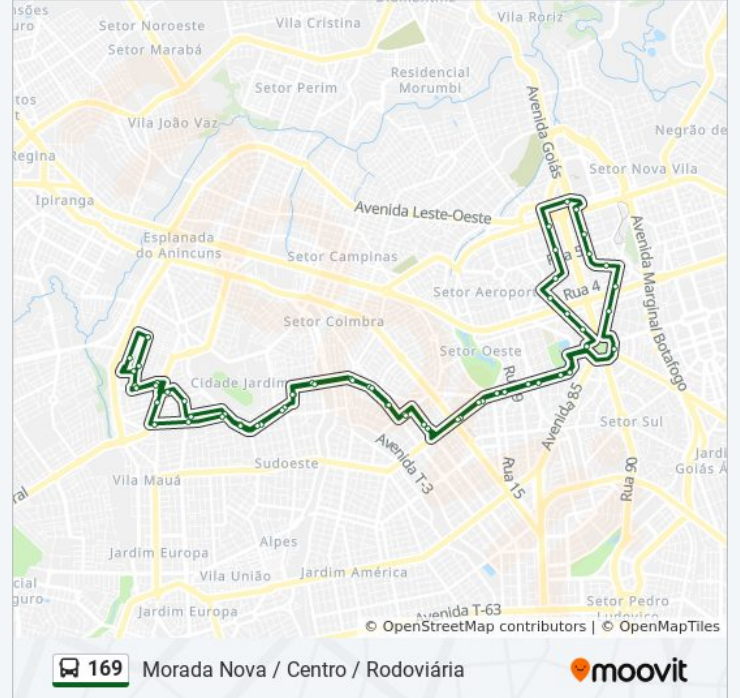

A linha de ônibus 169 | (Morada Nova / Centro / T. Paulo Garcia) tem 1 itinerário.

(1) Morada Nova ⇄ T. Paulo Garcia: 05:00 - 22:00

Use o aplicativo do Moovit para encontrar a estação de ônibus da linha 169 mais perto de você e descubra quando chegará a próxima linha de ônibus 169.

Sentido: Morada Nova ⇄ T. Paulo Garcia

65 pontos

[VER OS HORÁRIOS DA LINHA](#)

R. Pirenópolis
Rua Formosa
Avenida Piratininga
Rua José Gomes Bailão
Rua Cláudio Da Costa
Rua Domingos Abreu Viêira
Avenida Georgeta Duarte Morais
Rua Heitor Freuri
Avenida Lineu Machado
Avenida Pedro Ludovico
Avenida Pedro Ludovico
Avenida Pedro Ludovico
Avenida Fusijama
Avenida T-2
Avenida T-2
Avenida T-2
Avenida T-2
Avenida T-6
Av. T-1
Av. T-7
Av. T-7

Avenida T-6

Avenida T-2

Avenida T-2

Avenida T-2

Avenida T-2

Avenida Fusijama

Avenida Pedro Ludovico

Avenida Pedro Ludovico

Avenida Pedro Ludovico

Avenida Professor Lazaro Costa

Avenida Professor Lazaro Costa

Avenida Professor Lazaro Costa

Av. Aderup

Rua Cláudio Da Costa

Rua Iporá

Rua José Gomes Bailão