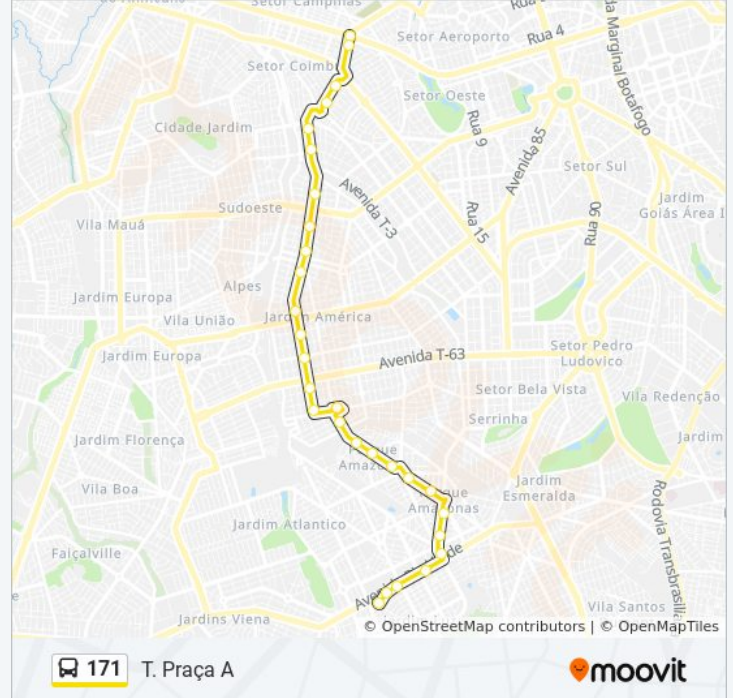

Rua Direita

Av. C-1

Avenida C-1

Avenida C-1

Rua C-118

Rua C-159

Rua C-159

Rua C-159

Rua C-159

Rua C-159

Avenida C-104

Avenida Senador José Rodrigues Morais Neto

Avenida Senador José Rodrigues Morais Neto

Avenida Senador José Rodrigues Morais Neto

Avenida Senador José Rodrigues Morais Neto

Avenida Senador José Rodrigues Morais Neto

Informações da linha de ônibus 171

Sentido: T. Praça A

Paradas: 26

Duração da viagem: 25 min

Resumo da linha:

Avenida C-1

Av. C-1

Rua Campinas

Rua Campinas

Rua 240

Rua 240

Rua 210

T. Praça A | Plataforma A

Os horários e os mapas do itinerário da linha de ônibus 171 estão disponíveis, no formato PDF offline, no site: moovitapp.com. Use o [Moovit App](#) e viaje de transporte público por Goiânia e Região! Com o Moovit você poderá ver os horários em tempo real dos ônibus, trem e metrô, e receber direções passo a passo durante todo o percurso!