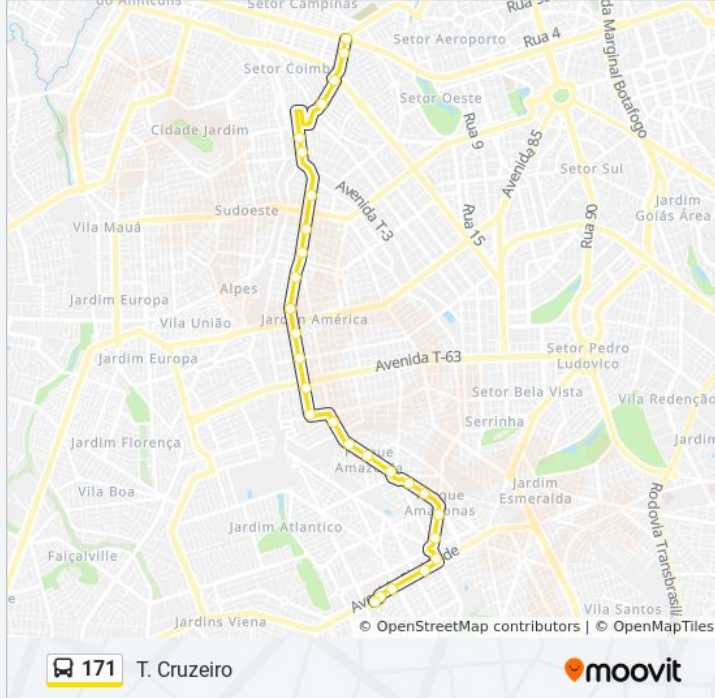

Rua Direita

Av. C-1

Avenida C-1

Avenida C-1

Rua C-118

Rua C-159

Rua C-159

Rua C-159

Rua C-159

Rua C-159

Avenida C-104

Avenida Senador José Rodrigues Morais Neto

Avenida Senador José Rodrigues Morais Neto

Avenida Senador José Rodrigues Morais Neto

Avenida Senador José Rodrigues Morais Neto

Avenida Senador José Rodrigues Morais Neto

Informações da linha de ônibus 171**Sentido:** T. Cruzeiro**Paradas:** 28**Duração da viagem:** 26 min**Resumo da linha:**

Av. Feira De Santana

Av. Feira De Santana

Av. Rio Negro

Av. Rio Verde | Buriti Shopping

Av. Rio Verde

T. Cruzeiro | Entrada Rio Verde

T. Cruzeiro | Desembarque

Sentido: T. Praça A

26 pontos

[VER OS HORÁRIOS DA LINHA](#)

T. Cruzeiro | Plataforma H

T. Cruzeiro | Saída Rio Verde