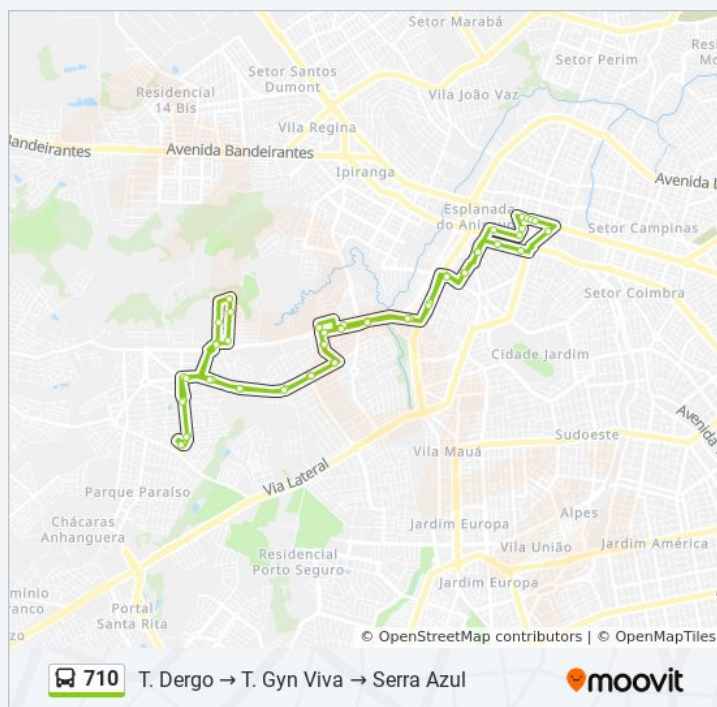

Rua Emiliano Zapata

Avenida José Mauricio Beraldo

Avenida José Mauricio Beraldo

Rua Dos Ferroviários

Avenida Berlim

Avenida Tóquio

Av. Tóquio

Avenida Tóquio

Rua Marajoara

Rua Marajoara

Avenida Berlim

Avenida Tóquio

Av. Tóquio

Avenida Tóquio

Terminal Gyn Viva | Entrada

Terminal Gyn Viva | Desembarque

Terminal Gyn Viva | Plataforma A - Sentido: Serra Azul

### Informações da linha de ônibus 710

**Sentido:** T. Dergo → T. Gyn Viva → Serra Azul

**Paradas:** 56

**Duração da viagem:** 52 min

**Resumo da linha:**

Terminal Gyn Viva | Saída

Avenida Tóquio

Av. Tóquio