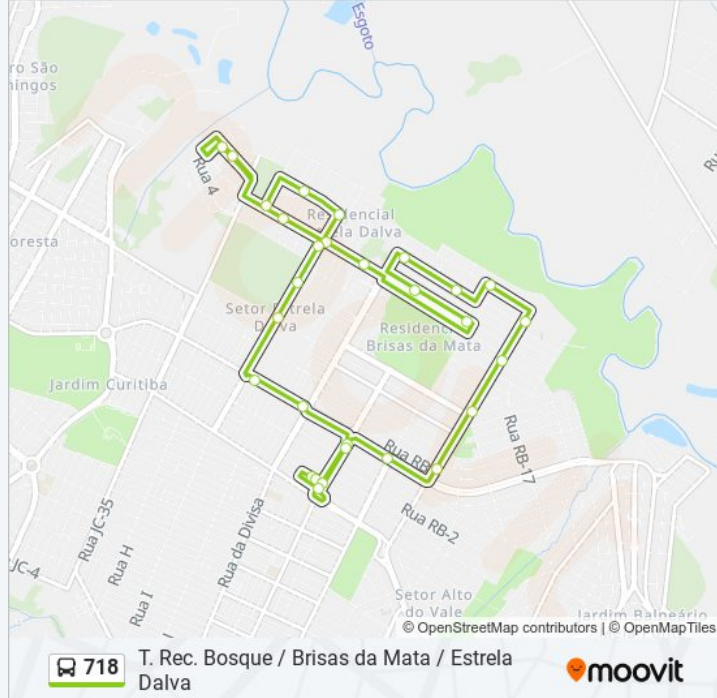

718

T. Rec. Bosque / Brisas da Mata / Estrela Dalva

Use O App

A linha de ônibus 718 | (T. Rec. Bosque / Brisas da Mata / Estrela Dalva) tem 1 itinerário.

(1) T. Rec. Bosque ⇄ Estrela Dalva: 04:40 - 23:20

Use o aplicativo do Moovit para encontrar a estação de ônibus da linha 718 mais perto de você e descubra quando chegará a próxima linha de ônibus 718.

Rua 24 De Maio

Rua 24 De Maio

Av. Otávio Lúcio

Rua 29 De Dezembro

Rua 12 De Janeiro

Rua 10

Rua 10

Rua 24 De Maio

Informações da linha de ônibus 718

Sentido: T. Rec. Bosque ⇄ Estrela Dalva

Paradas: 29

Duração da viagem: 27 min

Resumo da linha:

Av. Otávio Lúcio

Av. Otávio Lúcio

Av. Otávio Lúcio

Rua 17 De Março

Rua 17 De Março

Av. Mangalô

T. Rec. Bosque | Entrada

T. Rec. Bosque | Desembarque

Os horários e os mapas do itinerário da linha de ônibus 718 estão disponíveis, no formato PDF offline, no site: moovitapp.com. Use o Moovit App e viaje de transporte público por Goiânia e Região! Com o Moovit você poderá ver os horários em tempo real dos ônibus, trem e metrô, e receber direções passo a passo durante todo o percurso!