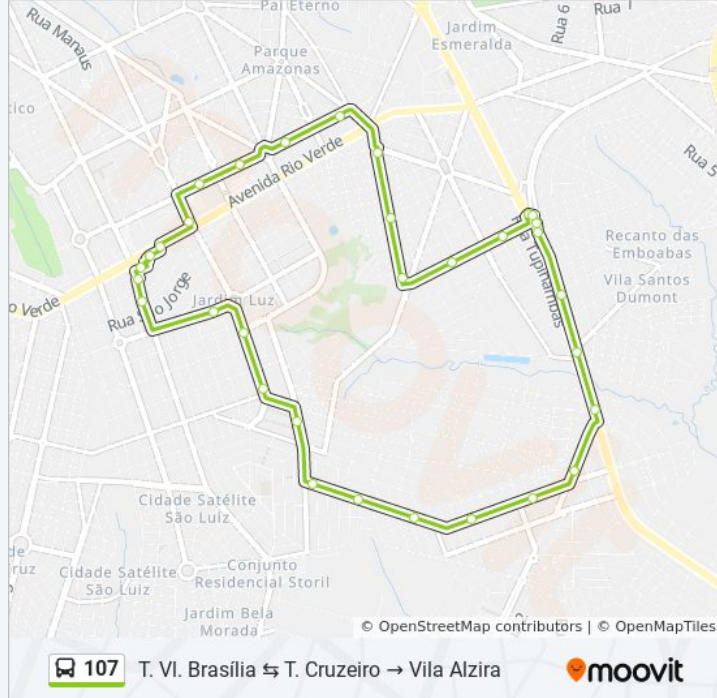

Avenida Bartolomeu Bueno Da Silva

Avenida Amélio José Do Carmo

Avenida Amélio José Do Carmo

Avenida Amélio José Do Carmo

Avenida Mangueira

Avenida Mangueira

Avenida São João

Av. Juscelino Kubitschek

Av. Juscelino Kubitschek

Av. Juscelino Kubitschek

T. VI. Brasília | Entrada Sul

T. VI. Brasília | Desembarque Oeste

Os horários e os mapas do itinerário da linha de ônibus 107 estão disponíveis, no formato PDF offline, no site: moovitapp.com. Use o [Moovit App](#) e viaje de transporte público por Goiânia e Região! Com o Moovit você poderá ver os horários em tempo real dos ônibus, trem e metrô, e receber direções passo a passo durante todo o percurso!

[Sobre o Moovit](#) • [Soluções MaaS](#) • [Países atendidos](#) • [Comunidade Mooviter](#)

© 2024 Moovit - Todos os direitos reservados

Confira os horários de chegada em tempo real!