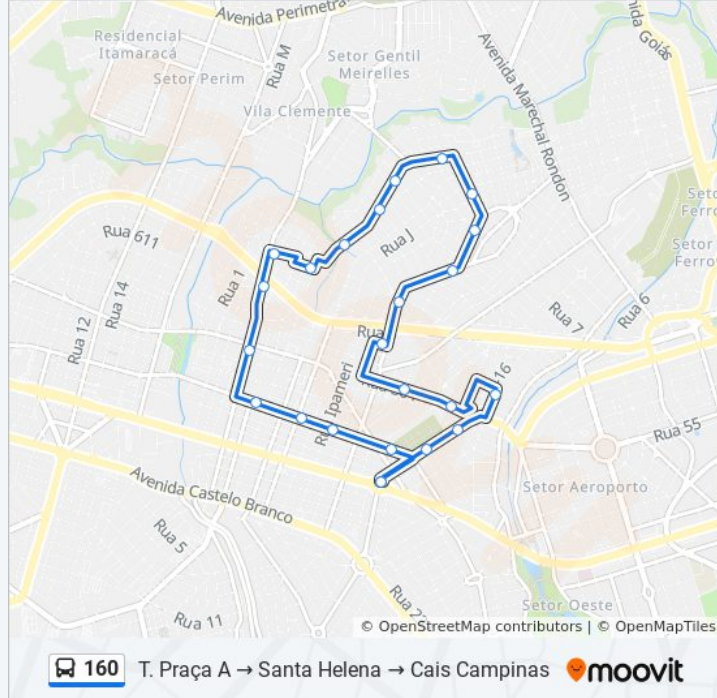

Rua P-16 (Cais Campinas)

Av. Independência

Av. Independência

T. Praça A | Plataforma C

Os horários e os mapas do itinerário da linha de ônibus 160 estão disponíveis, no formato PDF offline, no site: moovitapp.com. Use o [Moovit App](#) e viaje de transporte público por Goiânia e Região! Com o Moovit você poderá ver os horários em tempo real dos ônibus, trem e metrô, e receber direções passo a passo durante todo o percurso!

[Sobre o Moovit](#) • [Soluções MaaS](#) • [Países atendidos](#) • [Comunidade Mooviter](#)

© 2024 Moovit - Todos os direitos reservados

Confira os horários de chegada em tempo real!