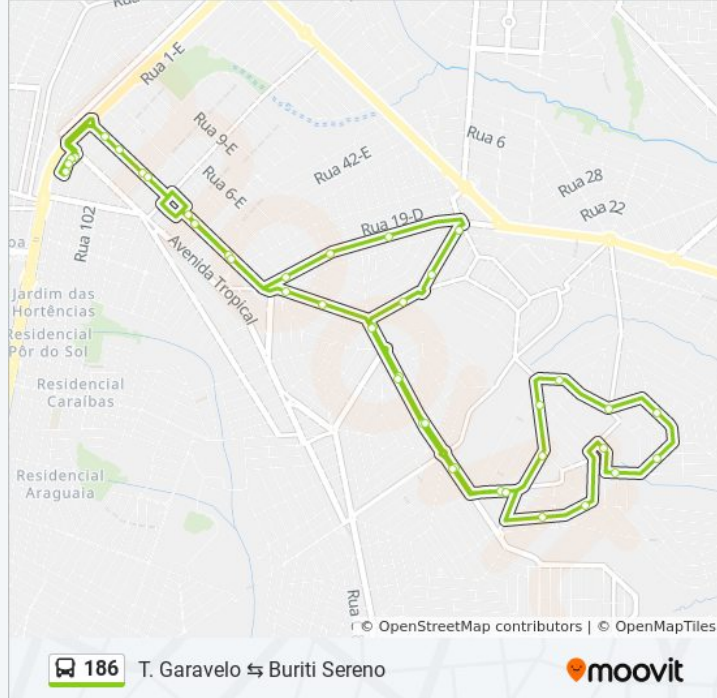

Rua Riachuelo, 542-662

Rua Riachuelo, 908-1022

Rua Prudente De Moraes, 1-53

Rua Pampulha, 13-91

Rua Paulo Setúbal, 481-587

Rua Paulo Setúbal, 149-197

Avenida Presidente Vargas, 790-924

Av. Marechal Rondon

Informações da linha de ônibus 186

Sentido: T. Garavelo ⇄ Buriti Sereno

Paradas: 40

Duração da viagem: 38 min

Resumo da linha:

Rua Rio Das Flôres, 1-275

Rua Rio Das Flôres, 277-591

Rua Rio Verde, 119-147

Avenida Brasil, 698-786

Avenida Brasil, 934-1142

Avenida Brasil, 1288-1472

Avenida Brasil, 1869

Avenida Marechal Rondon

Avenida Niemaier, 2-166

Avenida Niemaier, 420-502

Avenida Liberdade

Avenida Liberdade - 916

Avenida Liberdade - 917

Avenida Igualdade

Avenida Igualdade

Avenida Igualdade

Avenida Igualdade

T. Garavelo | Entrada Leste

T. Garavelo | Área De Desembarque