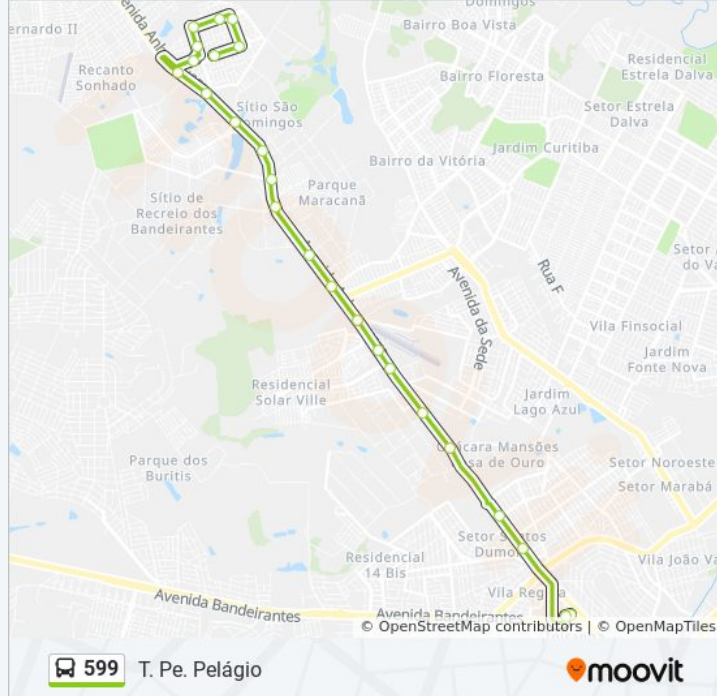

Sentido: T. Pe. Pelágio

24 pontos

[VER OS HORÁRIOS DA LINHA](#)

Avenida Comercial, 280-462

Avenida Comercial, 590-772

Rua Cp 58, 204-264

Avenida Primavera, 313-375

Avenida Primavera

Rod. Go-070

Rod. Go-070

Rod. Go-070

Rod. Go-070

Rod. Go-070

Rod. Go-070

Rod. Go-070

Av. Anhanguera

Informações da linha de ônibus 599**Sentido:** T. Pe. Pelágio**Paradas:** 24**Duração da viagem:** 26 min**Resumo da linha:**

Av. Anhanguera

T. Pe. Pelágio | Entrada Rua Apa

T. Pe. Pelágio | Desembarque D

Rod. Go-070

Rod. Go-070

Av. Anhanguera

Av. Anhanguera

T. Pe. Pelágio | Entrada Rua Apa

T. Pe. Pelágio | Desembarque D

Os horários e os mapas do itinerário da linha de ônibus 599 estão disponíveis, no formato PDF offline, no site: moovitapp.com. Use o [Moovit App](#) e viaje de transporte público por Goiânia e Região! Com o Moovit você poderá ver os horários em tempo real dos ônibus, trem e metrô, e receber direções passo a passo durante todo o percurso!