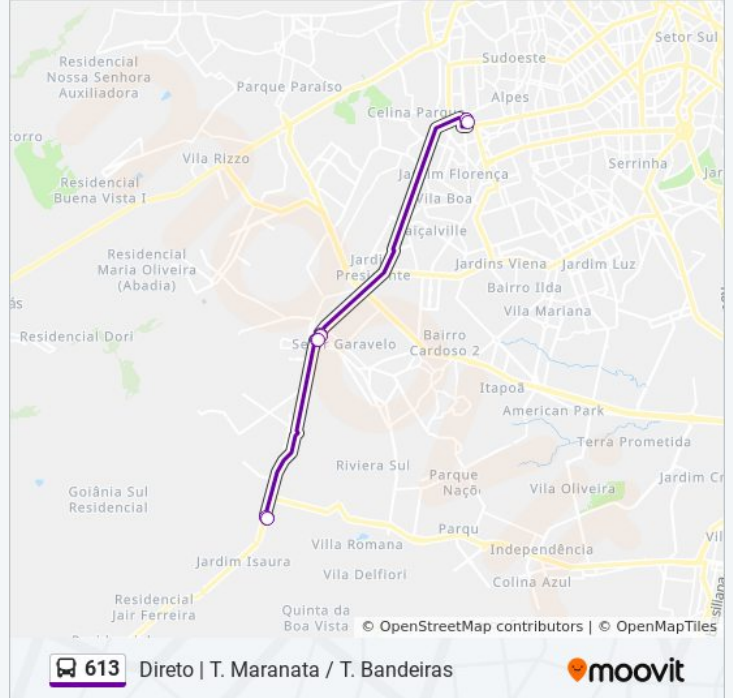

613

Direto | T. Maranata / T. Bandeiras

Use O App

A linha de ônibus 613 | (Direto | T. Maranata / T. Bandeiras) tem 2 itinerários.

(1) Direto | T. Bandeiras: 05:03 - 19:00(2) Direto | T. Maranata: 05:27 - 19:36

Use o aplicativo do Moovit para encontrar a estação de ônibus da linha 613 mais perto de você e descubra quando chegará a próxima linha de ônibus 613.

Sentido: Direto | T. Bandeiras

8 pontos

[VER OS HORÁRIOS DA LINHA](#)

- T. Maranata | Plataforma Leste
- T. Maranata | Saída
- T. Garavelo | Entrada Leste
- T. Garavelo | Área De Desembarque
- T. Garavelo | Plataforma B7
- T. Garavelo | Saída Leste
- T. Bandeiras | Entrada T-9
- T. Bandeiras | Desembarque B

Informações da linha de ônibus 613**Sentido:** Direto | T. Bandeiras**Paradas:** 8**Duração da viagem:** 25 min**Resumo da linha:**

Sentido: Direto | T. Maranata

8 pontos

[VER OS HORÁRIOS DA LINHA](#)

- T. Bandeiras | Plataforma B
- T. Bandeiras | Saída Milhão
- T. Garavelo | Entrada Leste
- T. Garavelo | Área De Desembarque
- T. Garavelo | Plataforma B1
- T. Garavelo | Saída Leste
- T. Maranata | Entrada
- T. Maranata | Desembarque