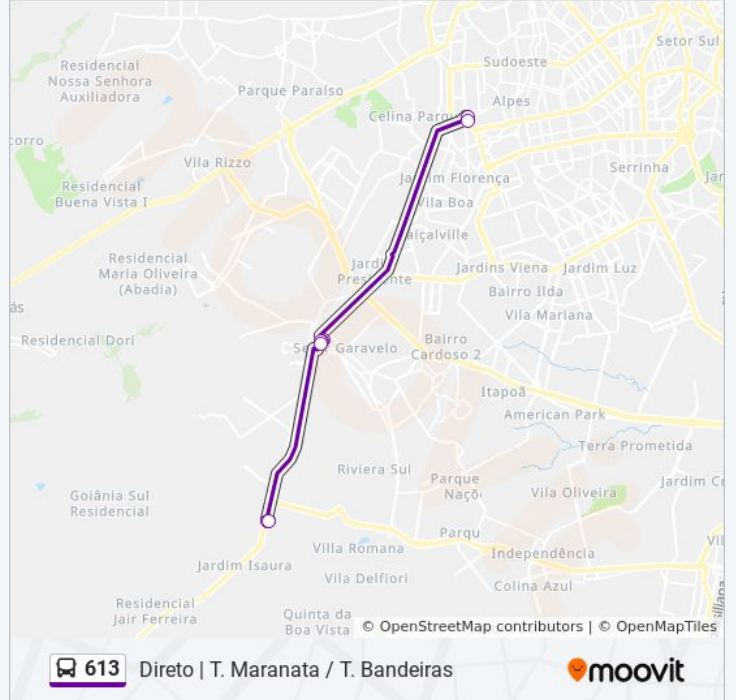

613

Direto | T. Maranata / T. Bandeiras

Use O App

A linha de ônibus 613 | (Direto | T. Maranata / T. Bandeiras) tem 2 itinerários.

(1) Direto | T. Bandeiras: 05:03 - 19:00(2) Direto | T. Maranata: 05:27 - 19:36

Informações da linha de ônibus 613**Sentido:** Direto | T. Bandeiras**Paradas:** 8**Duração da viagem:** 25 min**Resumo da linha:**

Sentido: Direto | T. Maranata

8 pontos

[VER OS HORÁRIOS DA LINHA](#)

- T. Bandeiras | Plataforma B
- T. Bandeiras | Saída Milhão
- T. Garavelo | Entrada Leste
- T. Garavelo | Área De Desembarque
- T. Garavelo | Plataforma B1
- T. Garavelo | Saída Leste
- T. Maranata | Entrada
- T. Maranata | Desembarque

Horários da linha de ônibus 613

Tabela de horários sentido Direto | T. Maranata

Domingo	Fora de Operação
Segunda-feira	05:27 - 19:36
Terça-feira	05:27 - 19:36
Quarta-feira	05:27 - 19:36
Quinta-feira	05:27 - 19:36
Sexta-feira	05:27 - 19:36
Sábado	Fora de Operação

Informações da linha de ônibus 613

Sentido: Direto | T. Maranata

Paradas: 8

Duração da viagem: 31 min

Resumo da linha:

Os horários e os mapas do itinerário da linha de ônibus 613 estão disponíveis, no formato PDF offline, no site: moovitapp.com. Use o [Moovit App](#) e viaje de transporte público por Goiânia e Região! Com o Moovit você poderá ver os horários em tempo real dos ônibus, trem e metrô, e receber direções passo a passo durante todo o percurso!