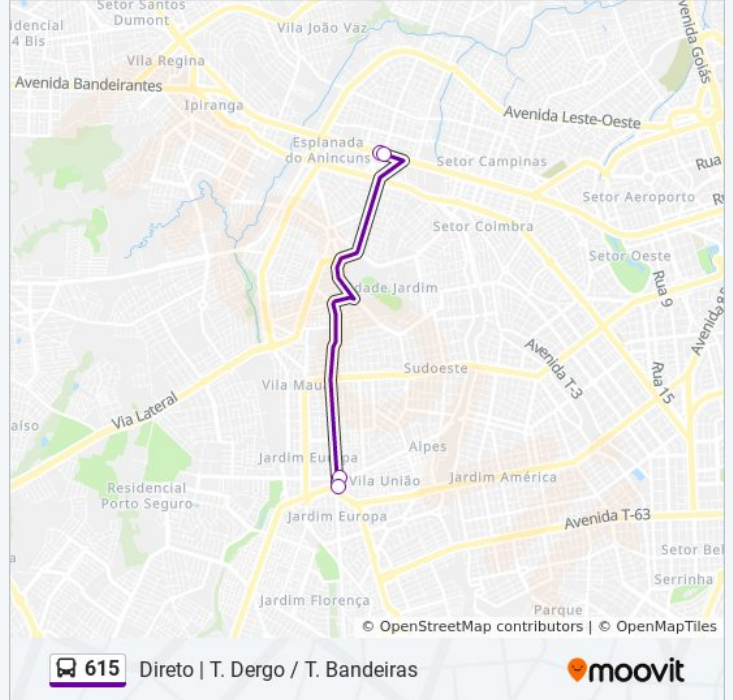

615

Direto | T. Dergo / T. Bandeiras

Use O App

A linha de ônibus 615 | (Direto | T. Dergo / T. Bandeiras) tem 2 itinerários.

(1) Direto | T. Bandeiras: 05:12 - 19:15(2) Direto | T. Dergo: 05:23 - 19:30

Use o aplicativo do Moovit para encontrar a estação de ônibus da linha 615 mais perto de você e descubra quando chegará a próxima linha de ônibus 615.

Informações da linha de ônibus 615**Sentido:** Direto | T. Bandeiras**Paradas:** 4**Duração da viagem:** 5 min**Resumo da linha:**

Sentido: Direto | T. Dergo

4 pontos

[VER OS HORÁRIOS DA LINHA](#)

T. Bandeiras | Plataforma C

T. Bandeiras | Saída Milão

T. Dergo | Entrada

T. Dergo | Desembarque

Horários da linha de ônibus 615

Tabela de horários sentido Direto | T. Dergo

Domingo	Fora de Operação
Segunda-feira	05:23 - 19:30
Terça-feira	05:23 - 19:30
Quarta-feira	05:23 - 19:30
Quinta-feira	05:23 - 19:30
Sexta-feira	Fora de Operação
Sábado	05:25 - 14:45

Informações da linha de ônibus 615

Sentido: Direto | T. Dergo

Paradas: 4

Duração da viagem: 5 min

Resumo da linha:

Os horários e os mapas do itinerário da linha de ônibus 615 estão disponíveis, no formato PDF offline, no site: moovitapp.com. Use o [Moovit App](#) e viaje de transporte público por Goiânia e Região! Com o Moovit você poderá ver os horários em tempo real dos ônibus, trem e metrô, e receber direções passo a passo durante todo o percurso!