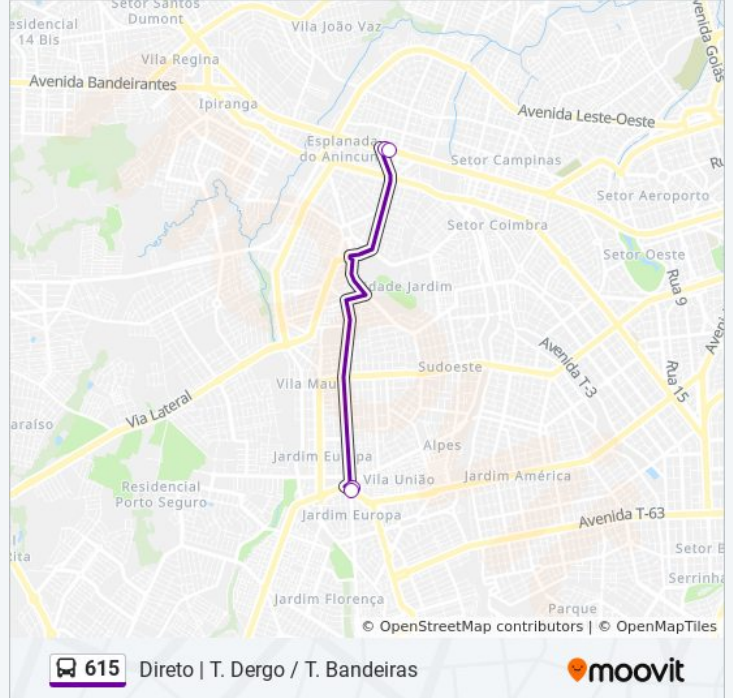

615

Direto | T. Dergo / T. Bandeiras

Use O App

A linha de ônibus 615 | (Direto | T. Dergo / T. Bandeiras) tem 2 itinerários.

(1) Direto | T. Bandeiras: 05:12 - 19:15(2) Direto | T. Dergo: 05:23 - 19:30

Use o aplicativo do Moovit para encontrar a estação de ônibus da linha 615 mais perto de você e descubra quando chegará a próxima linha de ônibus 615.

Sentido: Direto | T. Bandeiras

4 pontos

[VER OS HORÁRIOS DA LINHA](#)

T. Dergo | Sentido: T. Bandeiras

T. Dergo | Saída

T. Bandeiras | Entrada César Lattes

T. Bandeiras | Desembarque C

Horários da linha de ônibus 615

Informações da linha de ônibus 615**Sentido:** Direto | T. Bandeiras**Paradas:** 4**Duração da viagem:** 5 min**Resumo da linha:**

Sentido: Direto | T. Dergo

4 pontos

[VER OS HORÁRIOS DA LINHA](#)

T. Bandeiras | Plataforma C

Informações da linha de ônibus 615

Sentido: Direto | T. Dergo

Paradas: 4

Duração da viagem: 5 min

Resumo da linha:

Os horários e os mapas do itinerário da linha de ônibus 615 estão disponíveis, no formato PDF offline, no site: moovitapp.com. Use o [Moovit App](#) e viaje de transporte público por Goiânia e Região! Com o Moovit você poderá ver os horários em tempo real dos ônibus, trem e metrô, e receber direções passo a passo durante todo o percurso!