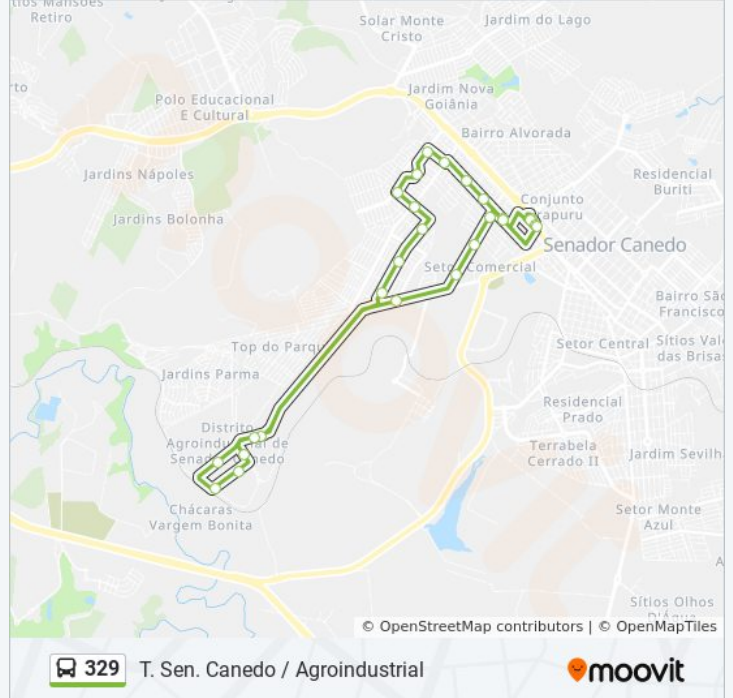

26 pontos

[VER OS HORÁRIOS DA LINHA](#)

T. Sen. Canedo | Plataforma A

T. Sen. Canedo | Saída

Avenida Doutor José Carneiro

Rua J.C-19

Rua J.C-19

Rua J.C-19

Avenida Iva Goulart Carneiro

Rua J.C-05

Rua J.C-10

Rua S-13

Avenida Do Comércio

Avenida Do Comércio

Horários da linha de ônibus 329

Tabela de horários sentido T. Sen. Canedo → Agroindustrial → Jd. Canedo III

Paradas: 26

Duração da viagem: 31 min

Resumo da linha:

Rua S-7

Avenida Doutor José Carneiro

Avenida Doutor José Carneiro

Avenida Doutor José Carneiro

T. Sen. Canedo | Entrada

T. Sen. Canedo | Desembarque

Sentido: T. Sen. Canedo → M. Bosque → Agroindustrial

27 pontos

[VER OS HORÁRIOS DA LINHA](#)

T. Sen. Canedo | Plataforma A

T. Sen. Canedo | Saída

Avenida Doutor José Carneiro

Avenida Doutor José Carneiro