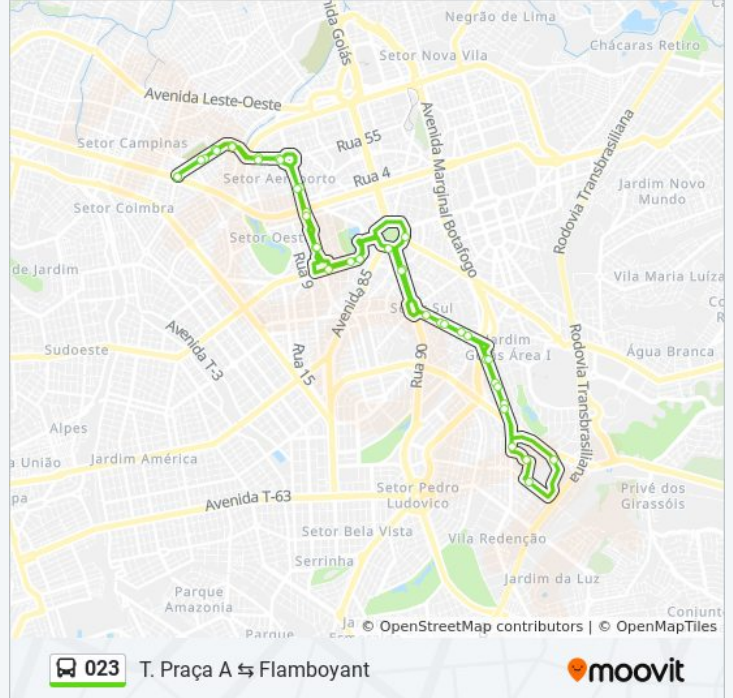

Sentido: T. Praça A ↔ Flamboyant

40 pontos

[VER OS HORÁRIOS DA LINHA](#)

T. Praça A | Plataforma C

Av. Independência

Av. Independência

Av. Independência

Av. Pires Fernandes

Informações da linha de ônibus 023**Sentido:** T. Praça A ↔ Flamboyant**Paradas:** 40**Duração da viagem:** 46 min**Resumo da linha:**

Alameda Dos Ipês

Rua 109

Avenida E

Avenida E

Avenida E

Rua 88

Rua 88

Rua 84 | Externo

Rua 82 (Praça Cívica) | Anel Externo

Av. Assis Chateaubriand

Av. República Do Líbano

Av. República Do Líbano

Av. República Do Líbano

Av. Pires Fernandes

Av. Pires Fernandes

Av. Independência

Av. Independência

Av. Independência

T. Praça A | Plataforma C

Os horários e os mapas do itinerário da linha de ônibus 023 estão disponíveis, no formato PDF offline, no site: moovitapp.com. Use o [Moovit App](#) e viaje de transporte público por Goiânia e Região! Com o Moovit você poderá ver os horários em tempo real dos ônibus, trem e metrô, e receber direções passo a passo durante todo o percurso!