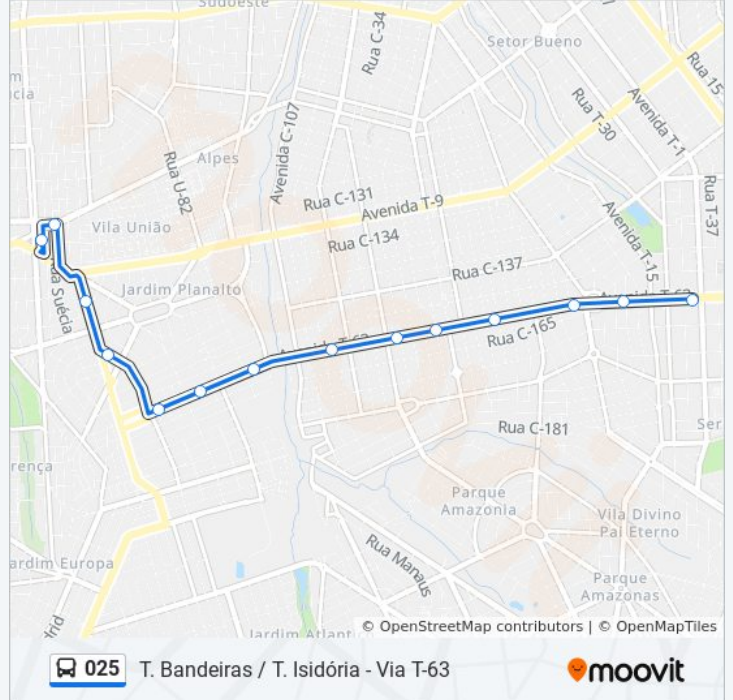

Avenida T-63

Avenida T-63

Avenida T-63

Avenida T-63

Avenida T-63

Avenida T-63

Avenida Pasteur

Rua Santo Agostinho

- T. Bandeiras | Plataforma B Leste
- T. Bandeiras | Saída Alpes
- Rua Santo Agostinho
- Rua Santa Efigênia
- Avenida T-63
- Avenida T-63
- Avenida T-63
- Avenida T-63
- Avenida T-63
- Avenida T-63
- Avenida T-63
- Avenida T-63
- Avenida T-63
- Avenida T-63

Horários da linha de ônibus 025

Tabela de horários sentido Viaduto T-63

Domingo	Fora de Operação
Segunda-feira	06:09 - 07:51
Terça-feira	06:09 - 07:51
Quarta-feira	06:09 - 07:51
Quinta-feira	06:09 - 07:51
Sexta-feira	Fora de Operação
Sábado	Fora de Operação

Informações da linha de ônibus 025

Sentido: Viaduto T-63

Paradas: 14

Duração da viagem: 23 min

Resumo da linha:

Os horários e os mapas do itinerário da linha de ônibus 025 estão disponíveis, no formato PDF offline, no site: moovitapp.com. Use o [Moovit App](#) e viaje de transporte público por Goiânia e Região! Com o Moovit você poderá ver os horários em tempo real dos ônibus, trem e metrô, e receber direções passo a passo durante todo o percurso!