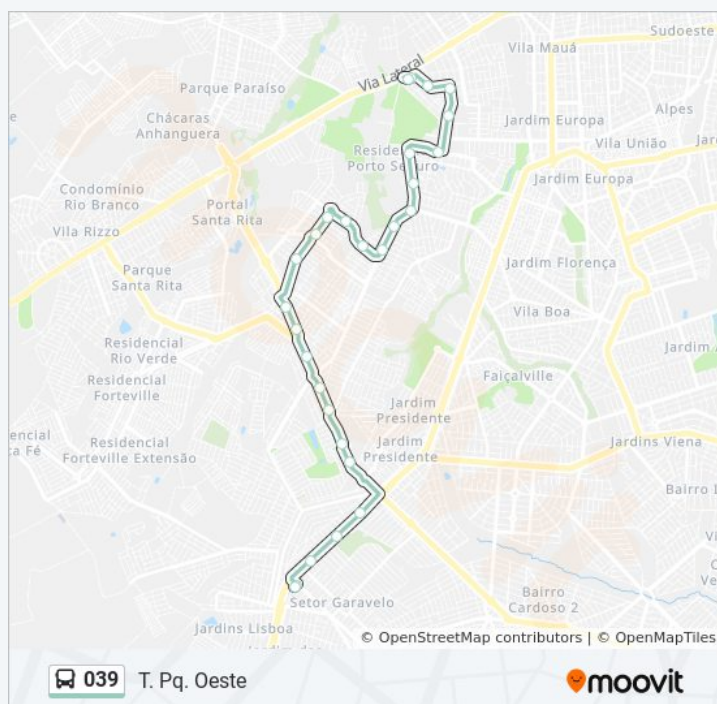

Sentido: T. Garavelo

28 pontos

[VER OS HORÁRIOS DA LINHA](#)

T. Pq. Oeste | Plataforma A1

T. Pq. Oeste | Saída: Rua Palmas

Rua Do Petróleo

Rua Americano Do Brasil

Avenida Nápoli

Avenida Ravena

Avenida Lorenzo

Avenida Lorenzo

Avenida Miguel Do Carmo

Avenida Miguel Do Carmo

Avenida Miguel Do Carmo

Avenida Jacinto Alves De Abreu

Avenida Jacinto Alves De Abreu

Avenida Diogo Neves

Avenida Miguel Do Carmo

Avenida Miguel Do Carmo

Avenida Miguel Do Carmo

Avenida Lorenzo

Avenida Lorenzo

Horários da linha de ônibus 039

Tabela de horários sentido T. Pq. Oeste

Sentido: T. Pq. Oeste

Paradas: 28

Duração da viagem: 28 min

Resumo da linha:

Avenida Ravena

Avenida Napoli

Rua Americano Do Brasil

Rua Do Petróleo