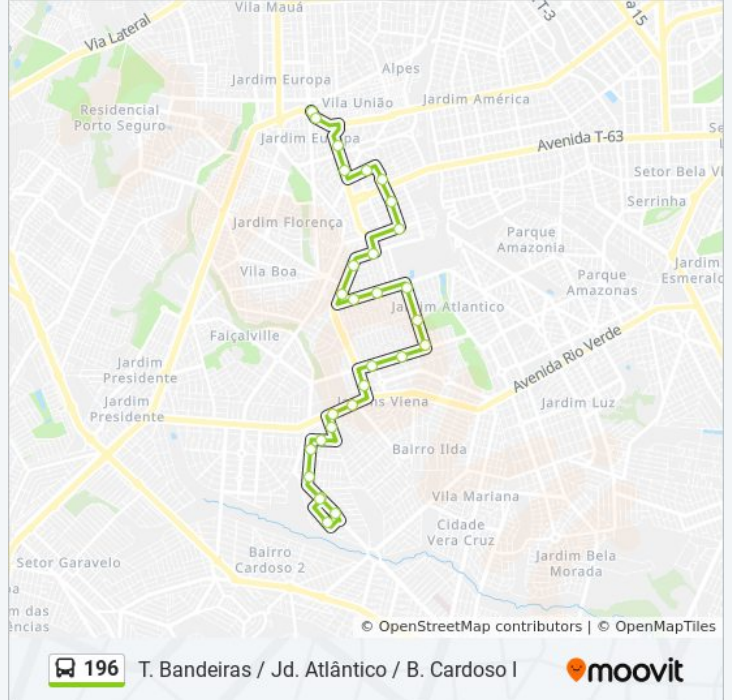

Rua Afonso Pena

Rua Afonso Pena

Avenida Ipanema

Avenida Ipanema

Avenida Ipanema

Avenida Guarapari

Avenida Guarapari

Avenida Guarujá

Avenida Guarujá

Avenida Guarujá

Avenida Guarujá

Avenida Guarapari

Avenida Guarapari

### Informações da linha de ônibus 196

**Sentido:** T. Bandeiras

**Paradas:** 29

**Duração da viagem:** 28 min

**Resumo da linha:**

- Avenida Ipanema
- Avenida Ipanema
- Avenida Ipanema
- Avenida Contorno Sul
- Rua Coelho Neto
- Rua V-7
- Rua Isa Lostracco
- Rua Santo Agostinho
- Rua Santo Agostinho
- T. Bandeiras | Entrada T-9
- T. Bandeiras | Desembarque C

**Sentido: T. Bandeiras ⇌ B. Cardoso I**

53 pontos

[VER OS HORÁRIOS DA LINHA](#)

- T. Bandeiras | Plataforma C
- T. Bandeiras | Saída Alpes
- Rua Santo Agostinho
- Rua Santa Efigênia
- Rua Santa Efigênia
- Rua Afonso Pena
- Rua Afonso Pena
- Avenida Ipanema
- Avenida Ipanema
- Avenida Ipanema
- Avenida Guarapari
- Avenida Guarapari
- Avenida Guarujá
- Avenida Guarujá
- Avenida Guarujá
- Avenida Independência
- Avenida Independência
- Avenida Capitão Breno