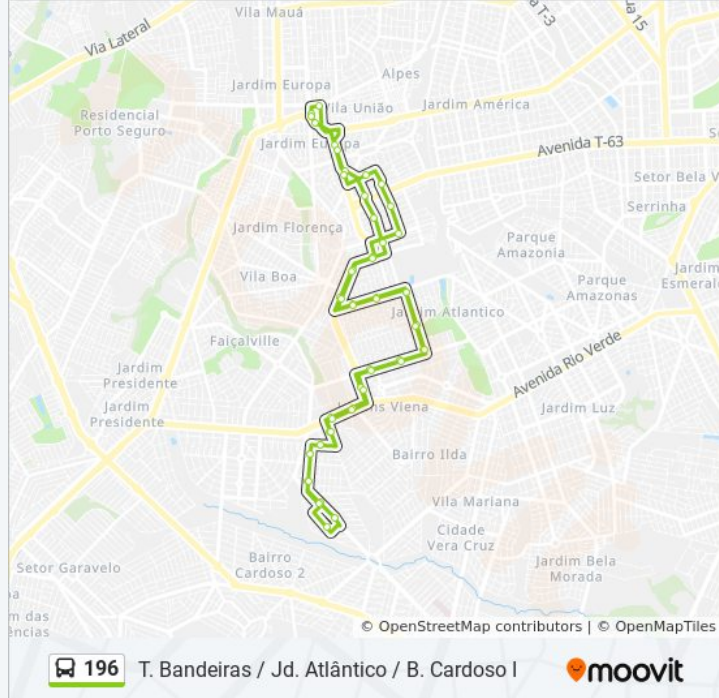

Rua Afonso Pena

Rua Afonso Pena

Avenida Ipanema

Avenida Ipanema

Avenida Ipanema

Avenida Guarapari

Avenida Guarapari

Avenida Guarujá

Avenida Guarujá

Avenida Guarujá

Avenida Guarujá

Avenida Guarapari

Avenida Guarapari

Avenida Ipanema

Avenida Ipanema

Avenida Ipanema

Avenida Contorno Sul

Rua Coelho Neto

Rua V-7

Rua Isa Lostracco

Rua Santo Agostinho

Rua Santo Agostinho

T. Bandeiras | Entrada T-9

T. Bandeiras | Desembarque C

Os horários e os mapas do itinerário da linha de ônibus 196 estão disponíveis, no formato PDF offline, no site: [moovitapp.com](https://moovitapp.com). Use o [Moovit App](#) e viaje de transporte público por Goiânia e Região! Com o Moovit você poderá ver os horários em tempo real dos ônibus, trem e metrô, e receber direções passo a passo durante todo o percurso!