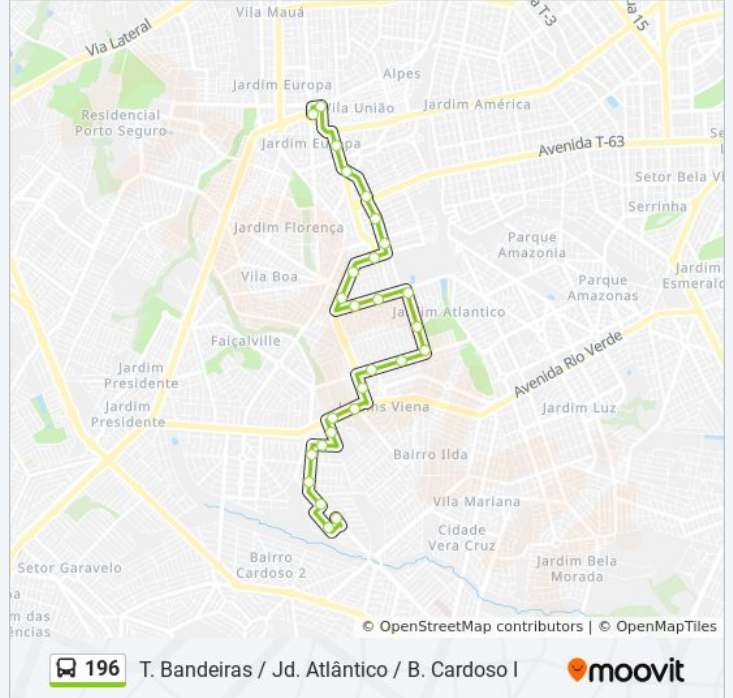

Rua Afonso Pena

Rua Afonso Pena

Avenida Ipanema

Avenida Ipanema

Avenida Ipanema

Avenida Guarapari

Avenida Guarapari

Avenida Guarujá

Avenida Guarujá

Avenida Guarujá

Avenida Independência

Avenida Independência

Avenida Capitão Breno

Avenida Rio Verde

Avenida Rio Verde

Rua Araxá

Rua Jacitatá

Rua Monte Carmelo

Rua Monte Carmelo

Avenida Coemitanga

Rua Anápolis

Avenida Coemitanga

### Sentido: T. Bandeiras

29 pontos

[VER OS HORÁRIOS DA LINHA](#)

Avenida Coemitanga

Rua Anápolis

Avenida Coemitanga

Avenida Coemitanga

Rua Monte Carmelo