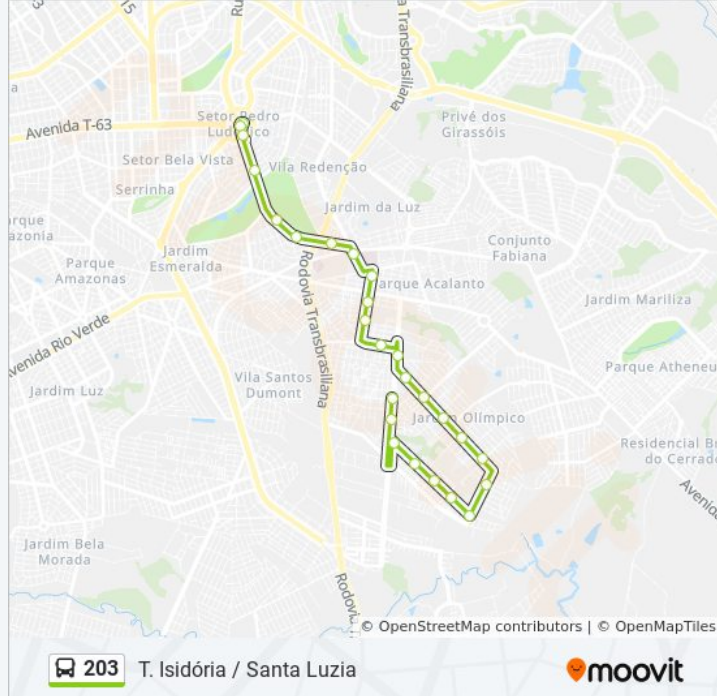

Informações da linha de ônibus 203

Sentido: T. Isidória - Via W1

Paradas: 27

Duração da viagem: 25 min

Resumo da linha:

Avenida Aruanã

Avenida Leonardo Da Vinci

Alameda Contorno

Alameda Contorno

Alameda Contorno

Alameda Contorno

Av. 3º Radial

T. Isidória | Entrada Leste

T. Isidória | Desembarque

Sentido: T. Isidória ↔ Santa Luzia - Via W1

39 pontos

[VER OS HORÁRIOS DA LINHA](#)

T. Isidória | Plataforma A2

T. Isidória | Saída Leste

Alameda Contorno

Alameda Contorno

Alameda Contorno

Alameda Contorno

Avenida Leonardo Da Vinci

Avenida Aruanã

Avenida Aruanã

Avenida Aruanã

Rua 50

Av. W-1

Av. W-1

Av. W-1

Av. W-1