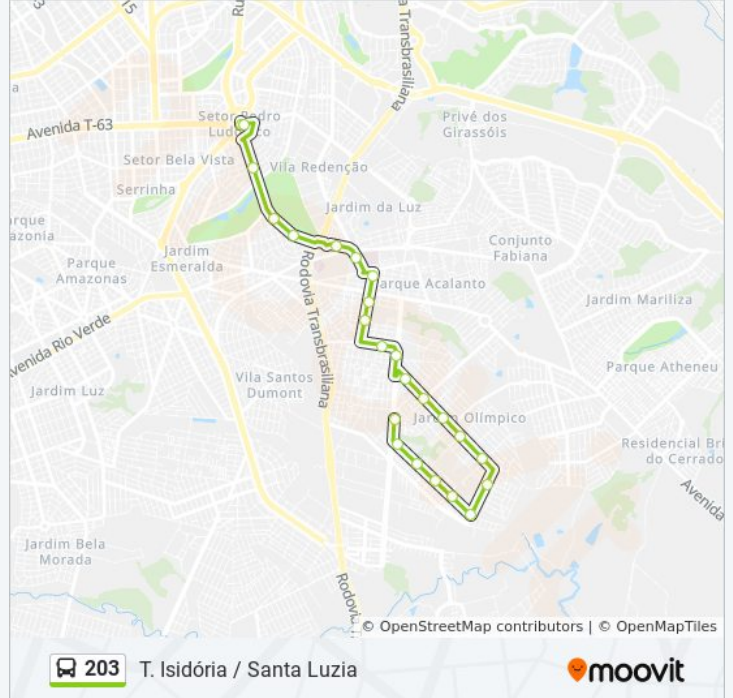

T. Isidória | Plataforma A2
T. Isidória | Saída Leste
Alameda Contorno
Alameda Contorno
Alameda Contorno
Alameda Contorno
Avenida Leonardo Da Vinci
Avenida Aruanã
Avenida Aruanã
Avenida Aruanã
Rua 50
Av. W-1
Av. W-5
Av. W-5
Av. W-5
Av. W-5
Av. W-5
Av. W-7
Rua X-16
Rua X-16
Rua X-16

Informações da linha de ônibus 203

Sentido: Santa Luzia - Via W5

Paradas: 24

Duração da viagem: 23 min

Resumo da linha:

Rua X-16

Rua X-16

Av. W-1

Sentido: T. Isidória - Via W1

27 pontos

[VER OS HORÁRIOS DA LINHA](#)

Av. W-1

Av. W-1

Av. W-1

Rua X-16

Rua X-16

Rua X-16

Rua X-16

Rua X-16

Av. W-7

Av. W-5

Av. W-5

Av. W-5

Av. W-5