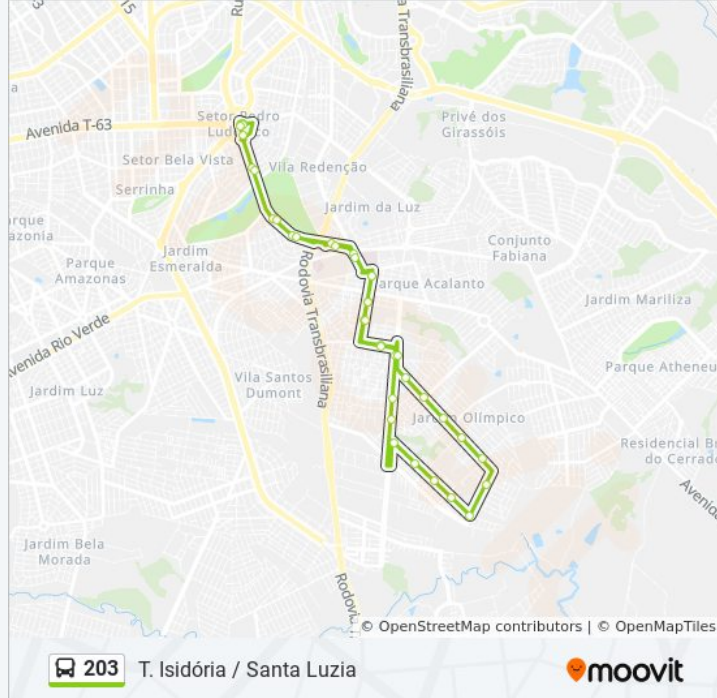

Av. W-5

Av. W-5

Av. W-5

Av. W-5

Av. W-5

Av. W-1

Rua 50

Avenida Aruanã

Avenida Aruanã

Avenida Aruanã

Avenida Leonardo Da Vinci

Alameda Contorno

Alameda Contorno

Alameda Contorno

Alameda Contorno

Av. 3º Radial

T. Isidória | Entrada Leste

T. Isidória | Desembarque

Sentido: T. Isidória ↔ Santa Luzia - Via W5

38 pontos

[VER OS HORÁRIOS DA LINHA](#)

T. Isidória | Plataforma A2

T. Isidória | Saída Leste

Alameda Contorno