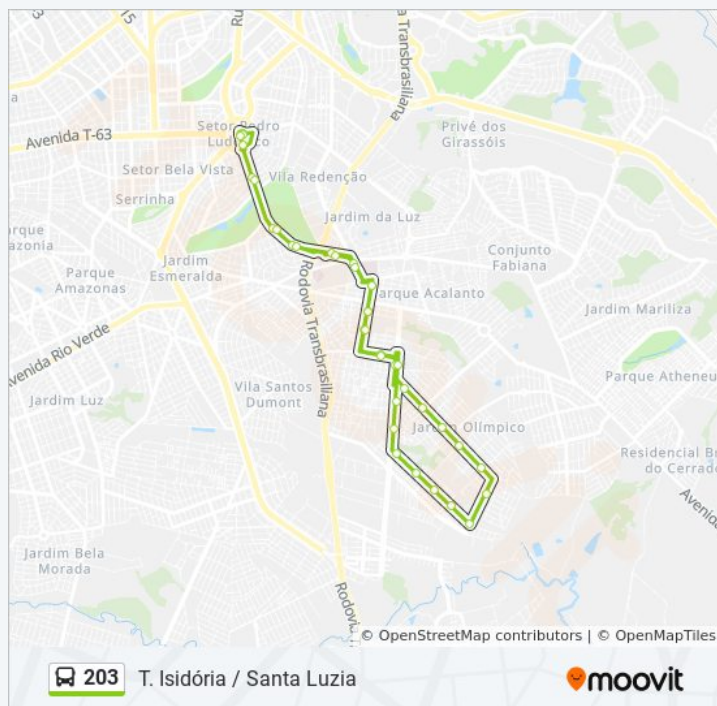

Av. W-1

Av. W-1

Av. W-1

Rua 50

Avenida Aruanã

Avenida Aruanã

Avenida Aruanã

Avenida Leonardo Da Vinci

Alameda Contorno

Alameda Contorno

Alameda Contorno

Alameda Contorno

Av. 3º Radial

T. Isidória | Entrada Leste

T. Isidória | Desembarque

Sentido: T. Isidória ↔ Santa Luzia - Via W5

Paradas: 38

Duração da viagem: 36 min

Resumo da linha:

poderá ver os horários em tempo real dos ônibus, trem e metrô, e receber direções passo a passo durante todo o percurso!

[Sobre o Moovit](#) · [Soluções MaaS](#) · [Países atendidos](#) · [Comunidade Mooviter](#)