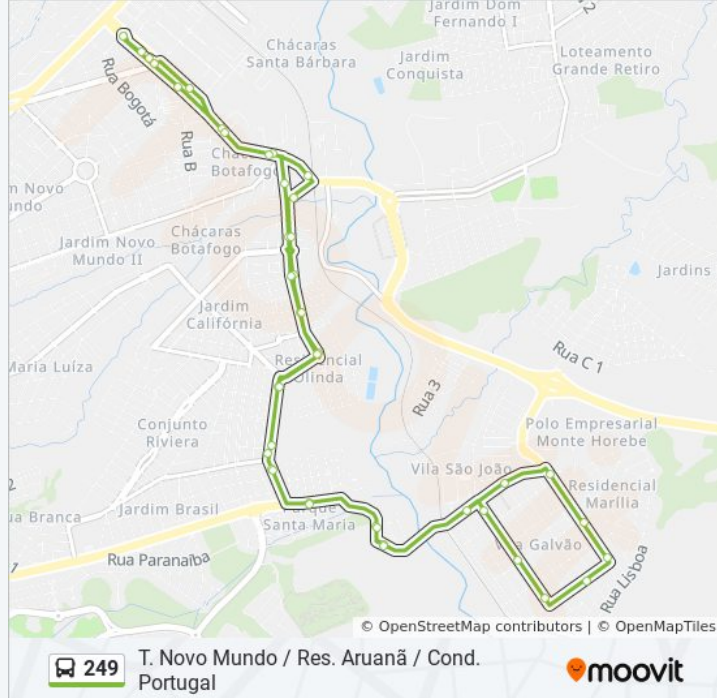

Rua Blandina Garcia Rosa

Avenida Acary Passos

Avenida Acary Passos

Avenida Acary Passos

Avenida Acary Passos

Rua Rio Das Garças

Rua Rio Das Garças

Rua Rio Das Garças

Avenida Das Gameleiras

Avenida Das Gameleiras

Rua Joaquim Nicolau

Av. Sussupara

Av. Sussupara

Av. Sussupara

Av. Rio De Janeiro

Av. Rio De Janeiro

Avenida Das Gameleiras

Avenida Das Gameleiras

Rua Rio Das Garças

Rua Rio Das Garças

Rua Rio Das Garças

Avenida Acary Passos

Avenida Acary Passos

Avenida Acary Passos

Avenida Acary Passos

Rua José Monteiro Da Costa

Avenida Buenos Aires

Avenida Buenos Aires

Avenida Buenos Aires

T. Novo Mundo | Entrada Convencional

T. Novo Mundo | Desembarque Convencional

Os horários e os mapas do itinerário da linha de ônibus 249 estão disponíveis, no formato PDF offline, no site: moovitapp.com. Use o [Moovit App](#) e viaje de transporte público por Goiânia e Região! Com o Moovit você poderá ver os horários em tempo real dos ônibus, trem e metrô, e receber direções passo a passo durante todo o percurso!