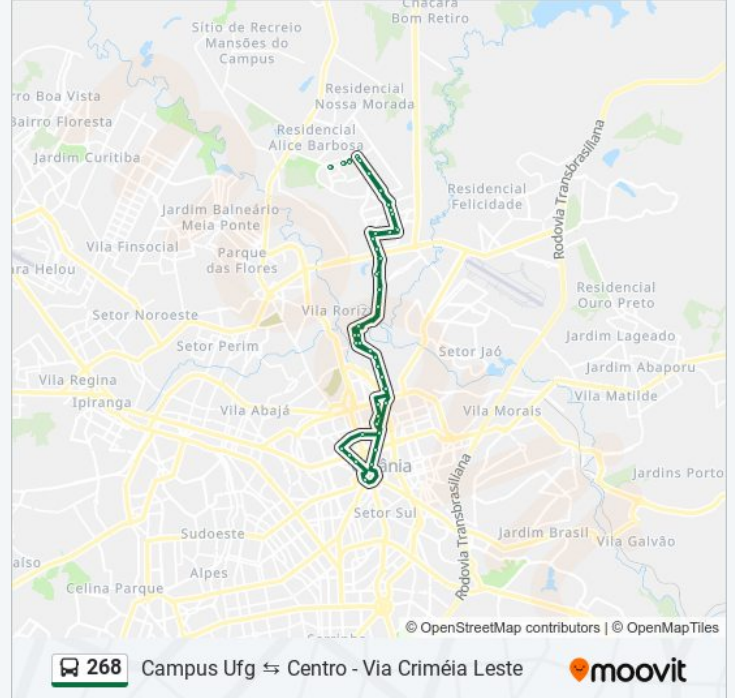

Avenida Pedro Paulo De Souza

Avenida Pedro Paulo De Souza

Avenida Pedro Paulo De Souza

Avenida Pedro Paulo De Souza

Avenida Doutor José Neto Carneiro

Rua Senador F. Curado

Rua Senador F. Curado

Horários da linha de ônibus 268

Avenida Engenheiro Fuad Rassi

Avenida Engenheiro Fuad Rassi

Avenida Engenheiro Fuad Rassi

Avenida Engenheiro Fuad Rassi

Rua Senador Miguel Lima

Rua Senador Miguel Lima

Avenida Doutor José Neto Carneiro

Avenida Pedro Paulo De Souza

Avenida Pedro Paulo De Souza

Avenida Pedro Paulo De Souza

Avenida Pedro Paulo De Souza

Avenida Pedro Paulo De Souza

Avenida Pedro Paulo De Souza

Avenida Afonso Pena

Avenida Afonso Pena

Av. Rondônia

Av. Rondônia

Av. Esperança

Av. Esperança

Al. Palmeiras | Campus Ufg

Al. Palmeiras | Campus Ufg

Al. Palmeiras | Campus Ufg

Os horários e os mapas do itinerário da linha de ônibus 268 estão disponíveis, no formato PDF offline, no site: moovitapp.com. Use o [Moovit App](#) e viaje de transporte público por Goiânia e Região! Com o Moovit você poderá ver os horários em tempo real dos ônibus, trem e metrô, e receber direções passo a passo durante todo o percurso!