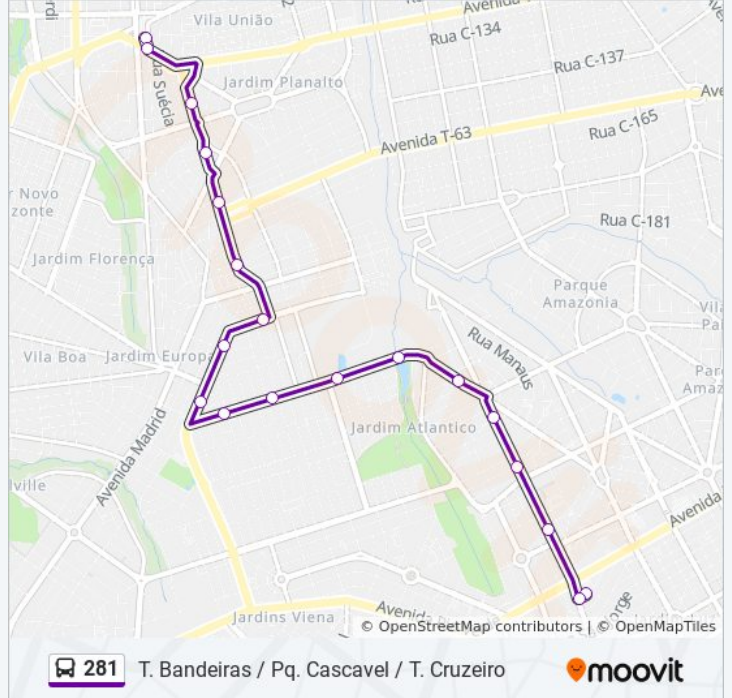

T. Cruzeiro | Plataforma G

T. Cruzeiro | Entrada / Saída São João

Avenida Padre Orlando De Moraes

Avenida Padre Orlando De Moraes

Avenida Padre Orlando De Moraes

Avenida Laguna

Avenida Guarapari

Avenida Guarapari

Avenida Guarapari

Avenida Guarapari

Avenida Ipanema

Avenida Ipanema

Avenida Ipanema

Avenida Pasteur

Avenida Pasteur

Rua Santo Agostinho

Rua Santo Agostinho

T. Bandeiras | Entrada T-9

T. Bandeiras | Desembarque A

Horários da linha de ônibus 281

Tabela de horários sentido T. Bandeiras

Domingo	Fora de Operação
Segunda-feira	05:35 - 22:37
Terça-feira	05:35 - 22:37
Quarta-feira	05:35 - 22:37
Quinta-feira	Fora de Operação
Sexta-feira	05:35 - 22:37
Sábado	05:50 - 22:37

Informações da linha de ônibus 281**Sentido:** T. Bandeiras**Paradas:** 19**Duração da viagem:** 17 min**Resumo da linha:**

Sentido: T. Cruzeiro

19 pontos

[VER OS HORÁRIOS DA LINHA](#)

- T. Bandeiras | Plataforma A
- T. Bandeiras | Saída Alpes
- Rua Santo Agostinho
- Rua Santo Agostinho
- Avenida Pasteur
- Avenida Pasteur
- Avenida Marechal Deodoro
- Avenida Ipanema
- Avenida Ipanema
- Avenida Guarapari
- Avenida Guarapari
- Avenida Guarapari
- Avenida Guarapari
- Avenida Laguna
- Avenida Padre Orlando De Moraes
- Avenida Padre Orlando De Moraes
- Av. Dona Maria Cardoso
- Av. Dona Maria Cardoso