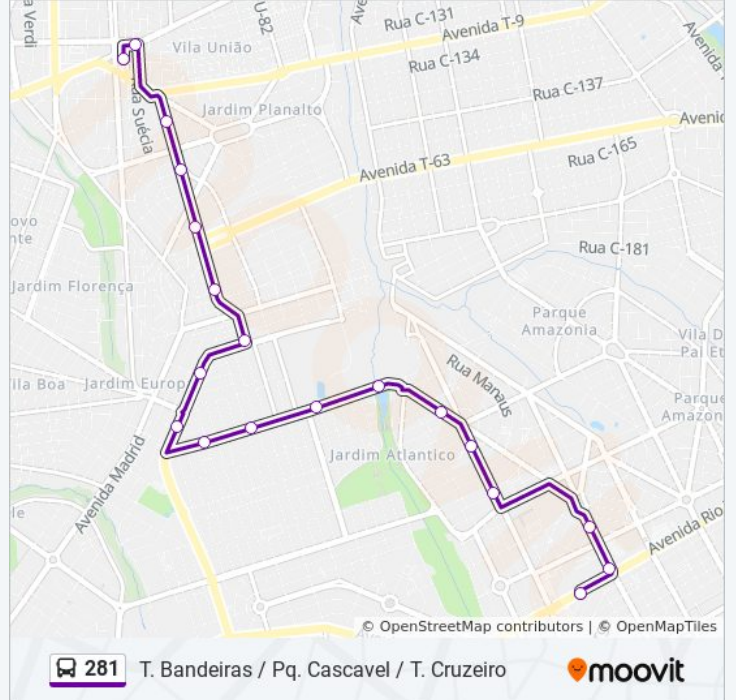

T. Cruzeiro | Plataforma G

T. Cruzeiro | Entrada / Saída São João

Avenida Padre Orlando De Moraes

Avenida Padre Orlando De Moraes

Avenida Padre Orlando De Moraes

Avenida Laguna

Avenida Guarapari

Avenida Guarapari

Avenida Guarapari

Avenida Guarapari

Avenida Ipanema

Avenida Ipanema

Avenida Ipanema

Avenida Pasteur

Avenida Pasteur

Rua Santo Agostinho

Informações da linha de ônibus 281**Sentido:** T. Bandeiras**Paradas:** 19**Duração da viagem:** 17 min**Resumo da linha:**

Sentido: T. Cruzeiro

19 pontos

[VER OS HORÁRIOS DA LINHA](#)

- T. Bandeiras | Plataforma A
- T. Bandeiras | Saída Alpes
- Rua Santo Agostinho
- Rua Santo Agostinho
- Avenida Pasteur
- Avenida Pasteur
- Avenida Marechal Deodoro
- Avenida Ipanema
- Avenida Ipanema
- Avenida Guarapari
- Avenida Guarapari
- Avenida Guarapari
- Avenida Guarapari
- Avenida Laguna
- Avenida Padre Orlando De Moraes
- Avenida Padre Orlando De Moraes
- Av. Dona Maria Cardoso
- Av. Dona Maria Cardoso

Informações da linha de ônibus 281

Sentido: T. Cruzeiro

Paradas: 19

Duração da viagem: 17 min

Resumo da linha:

Os horários e os mapas do itinerário da linha de ônibus 281 estão disponíveis, no formato PDF offline, no site: moovitapp.com. Use o [Moovit App](#) e viaje de transporte público por Goiânia e Região! Com o Moovit você poderá ver os horários em tempo real dos ônibus, trem e metrô, e receber direções passo a passo durante todo o percurso!