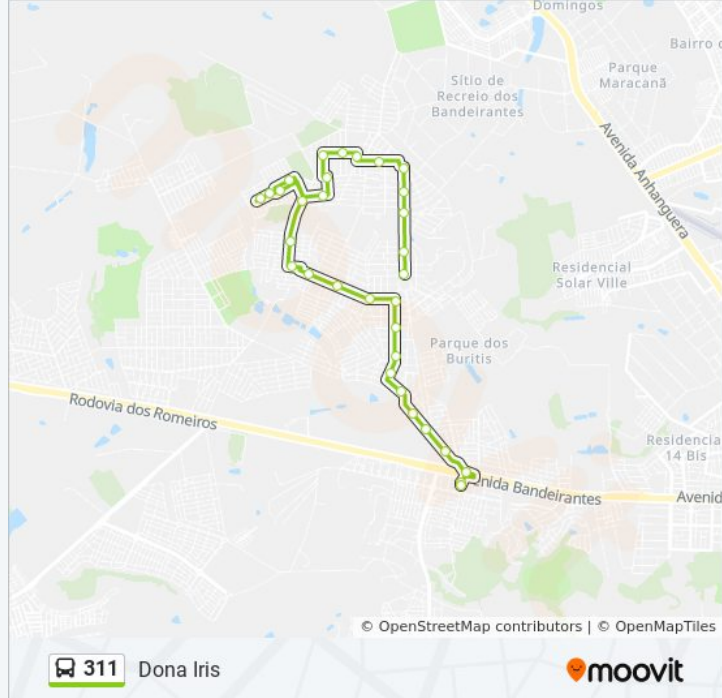

Sentido: Dona Iris

32 pontos

[VER OS HORÁRIOS DA LINHA](#)

T. Vera Cruz | Plataforma A Leste

T. Vera Cruz | Saída

Av. Trindade

Av. Trindade

Av. Trindade

Rua Santo Antônio

Rua Paranaiguara

Av. Araguaina

Rua Luziânia

Av. Goiânia

Av. Goiânia

Av. Goiânia

Av. Goiânia

Sentido: T. Vera Cruz → Dona Iris → Maysa

44 pontos

[VER OS HORÁRIOS DA LINHA](#)

T. Vera Cruz | Plataforma A Leste

T. Vera Cruz | Saída

Av. Trindade

Av. Trindade

Av. Trindade

Av. Trindade

Rua Rosimira Marquês

Av. Elizabeth Marques

Av. Elizabeth Marques

Av. Elizabeth Marques

Av. Elizabeth Marques

Rua São Vicente

Rua Das Águias