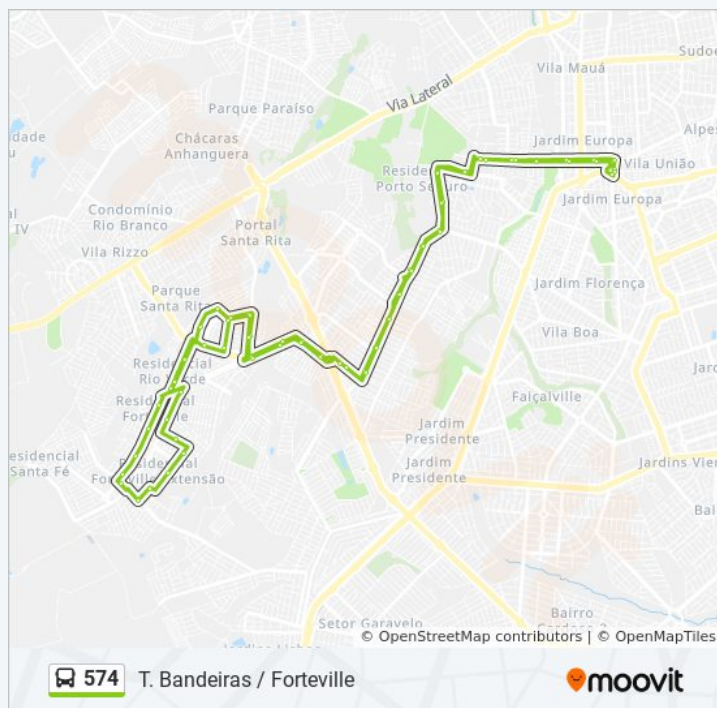

Avenida Milão

Avenida Milão

Avenida Milão

Avenida Milão

Avenida Ravena

Avenida Lorenzo

Avenida Lorenzo

Avenida Miguel Do Carmo

Av. Seringueiras

Av. Seringueiras

Avenida Seringueiras, 2-362

Avenida Seringueiras, 364

Avenida Seringueiras, 1164-1464

Avenida Antônio Crispim

Avenida Antônio Crispim, 587

Rua Colombino De Bastos

Rua Fv 32, 569-701

Sexta-feira

05:30 - 23:28

Sábado

05:30 - 23:20

Informações da linha de ônibus 574

Sentido: T. Bandeiras ↔ Forteville

Paradas: 69

Duração da viagem: 69 min

Resumo da linha:

Rua Fv 32, 204-274

Rua F 5, 156-206

Av. Rita Caetano

Rua Rv-1

Av. Seringueiras

Av. Seringueiras