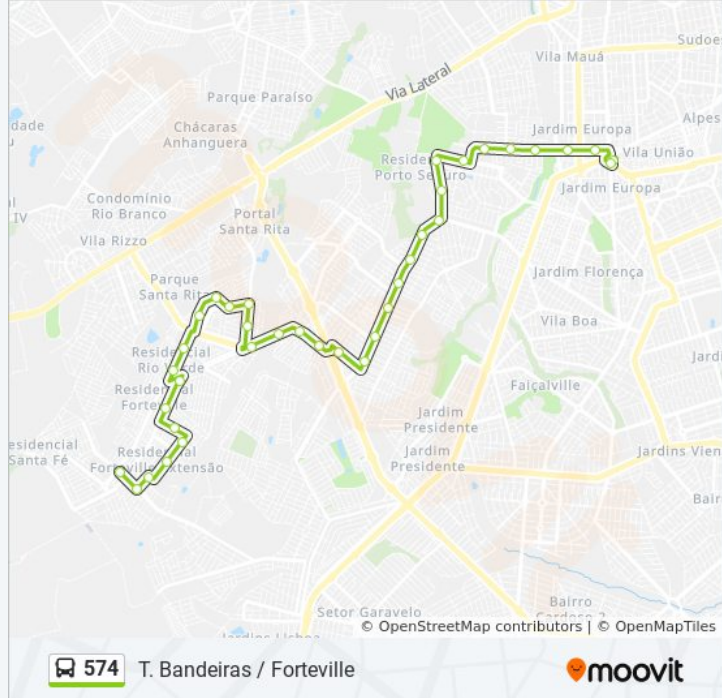

Av. Eli Alves Forte

Av. Eli Alves Forte

Rua Sr-1

Avenida São Luiz

Avenida São Luiz, 149-213

Avenida São Luiz, 631-753

Avenida Diogo Neves

Avenida Miguel Do Carmo

Avenida Miguel Do Carmo

Avenida Miguel Do Carmo

Avenida Lorenzo

Avenida Lorenzo

Avenida Ravena

Avenida Milão

Avenida Milão

Avenida Milão

Avenida Milão

Avenida Milão

T. Bandeiras | Entrada César Lattes

T. Bandeiras | Desembarque B

Sentido: T. Bandeiras ↔ Forteville

69 pontos

[VER OS HORÁRIOS DA LINHA](#)

T. Bandeiras | Plataforma B

Avenida Milão

Avenida Milão

Avenida Milão

Avenida Milão

Avenida Ravena

Avenida Lorenzo

Avenida Lorenzo

Avenida Miguel Do Carmo