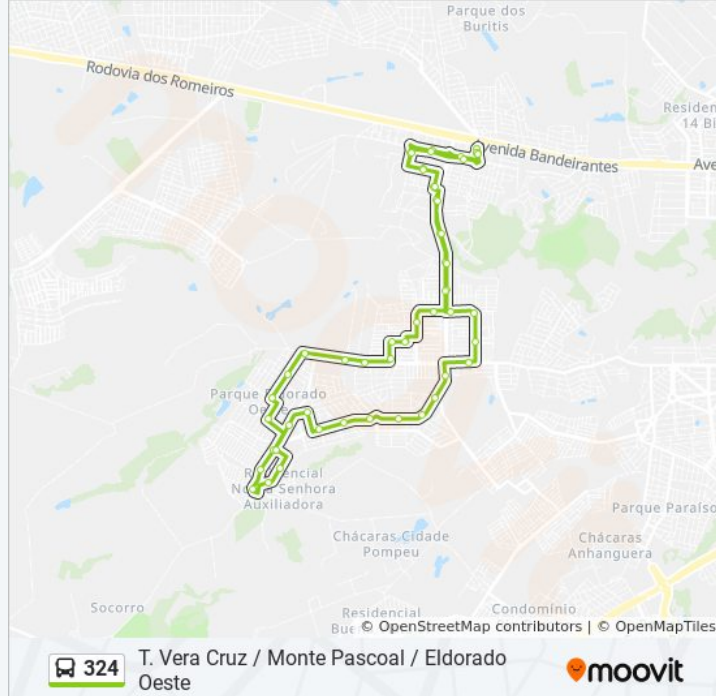

Rua Rmp 14

Avenida Gyn 20

Avenida Gyn 20

Avenida Gyn 20

Avenida Gyn 20

Rua R.L.C-10

Rua R.L.C-3

Estrada São Pedro

Rua Elo 28

Rua Elo 20

Rua Elo 3

Avenida Noel Rosa

Avenida Noel Rosa

Avenida Noel Rosa

Avenida C.R.P-3

Rua C.R.P-10

Rua C.R.P-10

Avenida Argentina Monteiro

Rua Frei Confalone

Avenida Gercina Borges Teixeira

Avenida Gercina Borges Teixeira

Avenida Gercina Borges Teixeira

Avenida Gercina Borges Teixeira

Rua Padre Eliezer

Avenida Goiás Couto

Avenida Argentina Monteiro

Avenida Alfredo Nasser

Avenida Alfredo Nasser

T. Vera Cruz | Entrada

T. Vera Cruz | Desembarque

Os horários e os mapas do itinerário da linha de ônibus 324 estão disponíveis, no formato PDF offline, no site: moovitapp.com. Use o [Moovit App](#) e viaje de transporte público por Goiânia e Região! Com o Moovit você poderá ver os horários em tempo real dos ônibus, trem e metrô, e receber direções passo a passo durante todo o percurso!