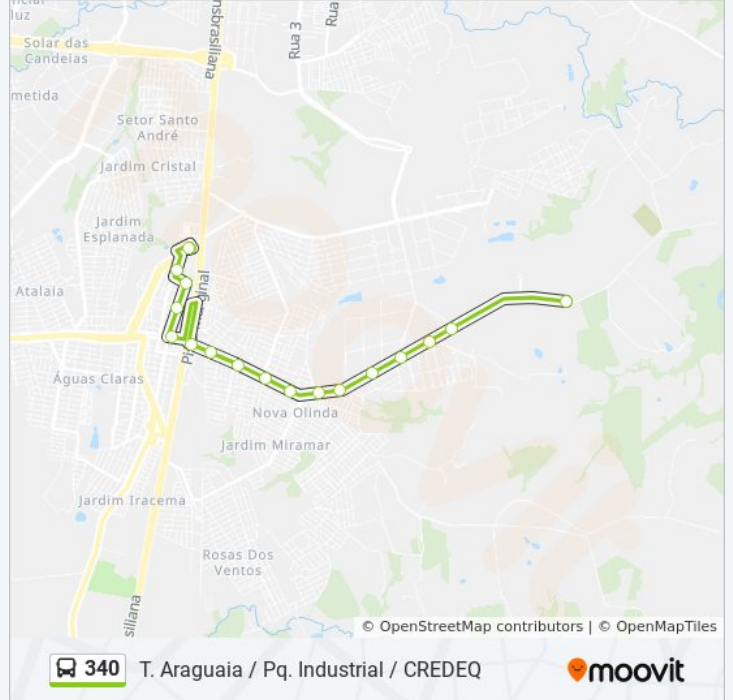

**Sentido: Credeq**

15 pontos

[VER OS HORÁRIOS DA LINHA](#)

T. Araguaia | Plataforma Sul 1  
T. Araguaia | Saída  
Rodovia Transbrasiliana  
Av. Santana  
Av. Santana  
Av. Santana  
Av. Santana  
Av. Santana  
Rua Sampaio Vidal  
Avenida Sampaio Vidal  
Alameda Antônio Elías De Deus  
Alameda Antônio Elías De Deus  
Alameda Antônio Elías De Deus  
Alameda Antônio Elías De Deus  
Avenida Copacabana - Credeq

### Sentido: T. Araguaia

18 pontos

[VER OS HORÁRIOS DA LINHA](#)

- Avenida Copacabana - Credeq
- Alameda Antônio Elías De Deus
- Alameda Antônio Elías De Deus
- Alameda Antônio Elías De Deus
- Alameda Antônio Elías De Deus
- Rua Sampaio Vidal
- Rua Sampaio Vidal
- Av. Santana
- Av. Santana
- Av. Santana
- Av. Santana
- Av. Santana
- Rua São Domingos
- Rua São Bernardo
- Rua São Bernardo
- Av. B
- T. Araguaia | Entrada
- T. Araguaia | Desembarque Sul

### Horários da linha de ônibus 340

Tabela de horários sentido T. Araguaia

Domingo	07:00 - 19:00
Segunda-feira	07:07 - 23:05
Terça-feira	07:07 - 23:05
Quarta-feira	07:07 - 23:05
Quinta-feira	07:00 - 19:00
Sexta-feira	07:07 - 23:05
Sábado	07:01 - 19:01

### Informações da linha de ônibus 340

**Sentido:** T. Araguaia

**Paradas:** 18

**Duração da viagem:** 19 min

**Resumo da linha:**

Os horários e os mapas do itinerário da linha de ônibus 340 estão disponíveis, no formato PDF offline, no site: [moovitapp.com](https://moovitapp.com). Use o [Moovit App](#) e viaje de transporte público por Goiânia e Região! Com o Moovit você poderá ver os horários em tempo real dos ônibus, trem e metrô, e receber direções passo a passo durante todo o percurso!