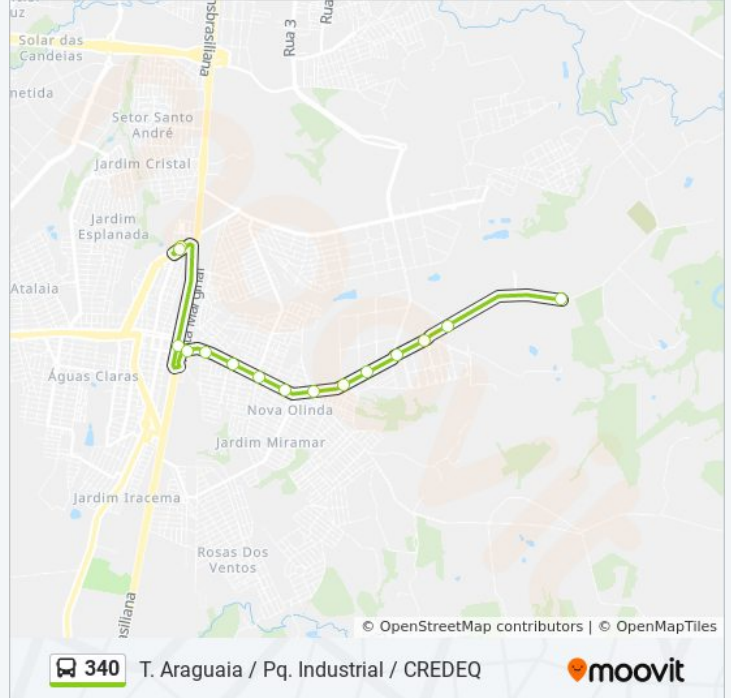

340

T. Araguaia / Pq. Industrial / CREDEQ

Use O App

A linha de ônibus 340 | (T. Araguaia / Pq. Industrial / CREDEQ) tem 2 itinerários.

(1) Credeq: 06:45 - 22:50(2) T. Araguaia: 07:07 - 23:05

Use o aplicativo do Moovit para encontrar a estação de ônibus da linha 340 mais perto de você e descubra quando chegará a próxima linha de ônibus 340.

**Sentido: Credeq**

15 pontos

[VER OS HORÁRIOS DA LINHA](#)

T. Araguaia | Plataforma Sul 1  
T. Araguaia | Saída  
Rodovia Transbrasiliana  
Av. Santana  
Av. Santana  
Av. Santana  
Av. Santana  
Av. Santana  
Rua Sampaio Vidal  
Avenida Sampaio Vidal  
Alameda Antônio Elías De Deus  
Alameda Antônio Elías De Deus  
Alameda Antônio Elías De Deus  
Alameda Antônio Elías De Deus  
Avenida Copacabana - Credeq

### Sentido: T. Araguaia

18 pontos

[VER OS HORÁRIOS DA LINHA](#)

- Avenida Copacabana - Credeq
- Alameda Antônio Elías De Deus
- Alameda Antônio Elías De Deus
- Alameda Antônio Elías De Deus
- Alameda Antônio Elías De Deus
- Rua Sampaio Vidal
- Rua Sampaio Vidal
- Av. Santana
- Av. Santana
- Av. Santana
- Av. Santana
- Av. Santana
- Rua São Domingos
- Rua São Bernardo
- Rua São Bernardo
- Av. B
- T. Araguaia | Entrada
- T. Araguaia | Desembarque Sul