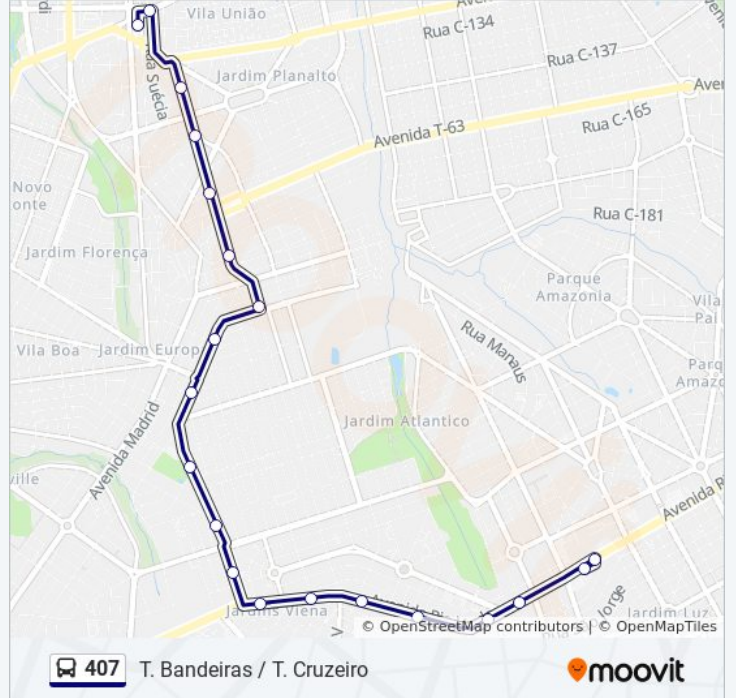

Avenida Rio Verde

Avenida Rio Verde

Avenida Rio Verde

Avenida Rio Verde

Avenida Capitão Breno

Avenida Ipanema

Avenida Ipanema

Avenida Ipanema

Avenida Ipanema

Avenida Ipanema

Avenida Pasteur

Avenida Pasteur

Rua Santo Agostinho

Rua Santo Agostinho

T. Bandeiras | Entrada T-9

T. Bandeiras | Desembarque A

Informações da linha de ônibus 407**Sentido:** T. Bandeiras**Paradas:** 20**Duração da viagem:** 18 min**Resumo da linha:**

Sentido: T. Cruzeiro

20 pontos

[VER OS HORÁRIOS DA LINHA](#)

- T. Bandeiras | Plataforma A
- T. Bandeiras | Saída Alpes
- Rua Santo Agostinho
- Rua Santo Agostinho
- Avenida Pasteur
- Avenida Pasteur
- Avenida Marechal Deodoro
- Avenida Ipanema
- Avenida Ipanema
- Avenida Ipanema
- Avenida Ipanema
- Avenida Capitão Breno
- Avenida Rio Verde
- Avenida Rio Verde
- Avenida Rio Verde
- Avenida Rio Verde
- Avenida Rio Verde
- Avenida Rio Verde

Informações da linha de ônibus 407

Sentido: T. Cruzeiro

Paradas: 20

Duração da viagem: 18 min

Resumo da linha:

T. Cruzeiro | Entrada Rio Verde

T. Cruzeiro | Desembarque

Os horários e os mapas do itinerário da linha de ônibus 407 estão disponíveis, no formato PDF offline, no site: moovitapp.com. Use o [Moovit App](#) e viaje de transporte público por Goiânia e Região! Com o Moovit você poderá ver os horários em tempo real dos ônibus, trem e metrô, e receber direções passo a passo durante todo o percurso!