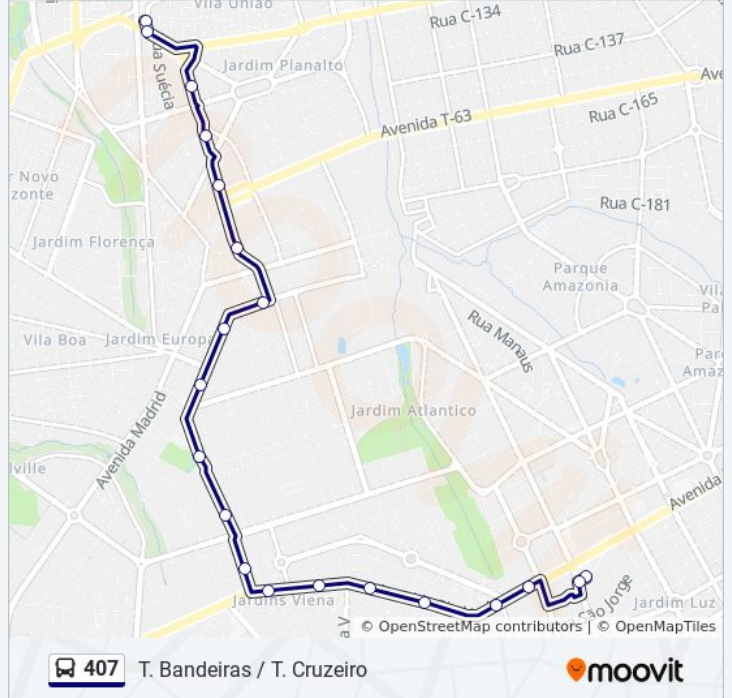

Sentido: T. Bandeiras

20 pontos

[VER OS HORÁRIOS DA LINHA](#)

T. Cruzeiro | Plataforma G

T. Cruzeiro | Entrada / Saída São João

Avenida Rio Verde

Avenida Rio Verde

Avenida Rio Verde

Avenida Rio Verde

Avenida Rio Verde

Avenida Rio Verde

Avenida Rio Verde

Avenida Capitão Breno

Avenida Ipanema

Avenida Ipanema

Avenida Ipanema

Avenida Ipanema

Avenida Ipanema

Avenida Pasteur

Avenida Pasteur

Rua Santo Agostinho

Rua Santo Agostinho

T. Bandeiras | Entrada T-9

T. Bandeiras | Desembarque A

Informações da linha de ônibus 407**Sentido:** T. Bandeiras**Paradas:** 20**Duração da viagem:** 18 min**Resumo da linha:**

Sentido: T. Cruzeiro

20 pontos

[VER OS HORÁRIOS DA LINHA](#)

- T. Bandeiras | Plataforma A
- T. Bandeiras | Saída Alpes
- Rua Santo Agostinho
- Rua Santo Agostinho
- Avenida Pasteur
- Avenida Pasteur
- Avenida Marechal Deodoro
- Avenida Ipanema
- Avenida Ipanema
- Avenida Ipanema
- Avenida Ipanema
- Avenida Capitão Breno
- Avenida Rio Verde
- Avenida Rio Verde
- Avenida Rio Verde
- Avenida Rio Verde
- Avenida Rio Verde
- Avenida Rio Verde