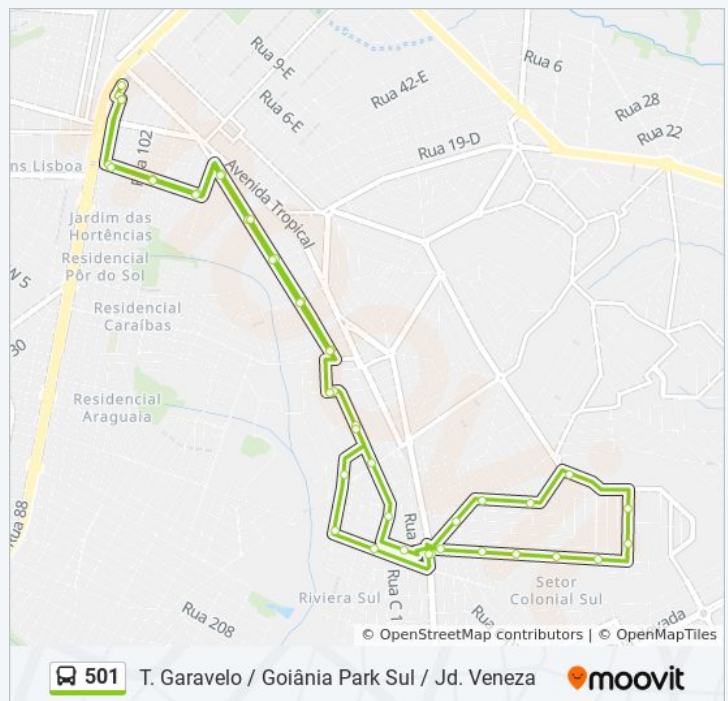

**Sentido: T. Garavelo ↔ Goiânia Park Sul**

43 pontos

[VER OS HORÁRIOS DA LINHA](#)

T. Garavelo | Plataforma A3  
T. Garavelo | Entrada/Saída Oeste  
Avenida Lagos Dos Cisnes  
Avenida Lagos Dos Cisnes  
Avenida Lagos Dos Cisnes  
Avenida Da Luz  
Avenida Da Luz  
Avenida Da Luz  
Avenida Da Luz  
Avenida Da Luz  
Avenida Da Luz  
Avenida 1 De Junho  
Avenida Presidente Juscelino Kubitschek  
Avenida Presidente Juscelino Kubitschek  
Avenida Presidente Juscelino Kubitschek  
Rua José Alves Da Costa  
Avenida Central  
Rua Barão Do Icarai  
Rua Barão De Mesquita  
Rua Barão De Mesquita  
Avenida Brasil  
Avenida Duque De Caxias  
Avenida Duque De Caxias  
Avenida Beira Mar  
Avenida Beira Mar  
Avenida Beira Mar

**Horários da linha de ônibus 501**

Tabela de horários sentido T. Garavelo ↔ Goiânia Park Sul

Domingo	06:13 - 23:15
Segunda-feira	05:16 - 23:15
Terça-feira	05:16 - 23:15
Quarta-feira	05:16 - 23:15
Quinta-feira	05:16 - 23:15
Sexta-feira	06:13 - 23:15
Sábado	01:44 - 23:15

**Informações da linha de ônibus 501**

**Sentido:** T. Garavelo ↔ Goiânia Park Sul

**Paradas:** 43

**Duração da viagem:** 36 min

**Resumo da linha:**

Avenida Beira Mar

Avenida Beira Mar

Avenida Central

Avenida C7

Avenida Da Luz

Avenida Da Luz

Avenida Presidente Juscelino Kubitschek

Avenida 1 De Junho

Avenida Da Luz

Avenida Da Luz

Avenida Da Luz