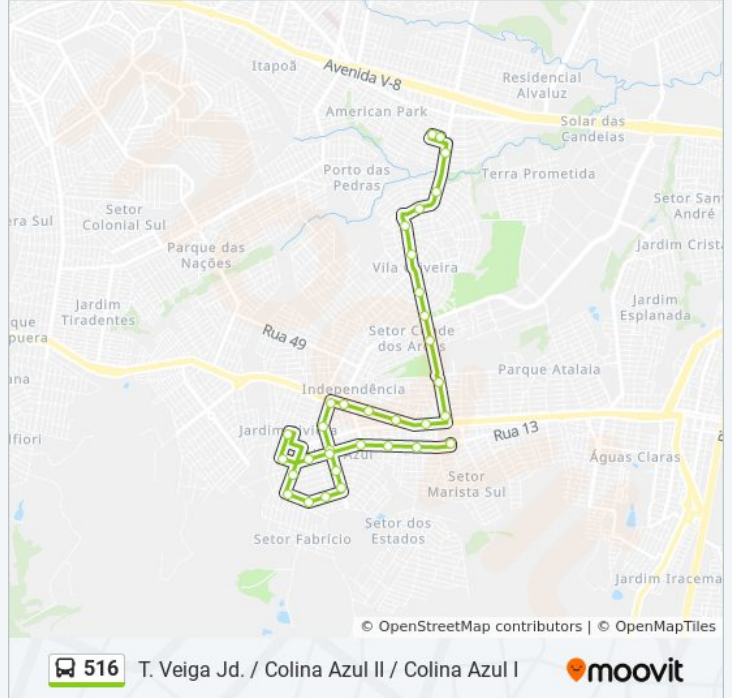

Use o aplicativo do Moovit para encontrar a estação de ônibus da linha 516 mais perto de você e descubra quando chegará a próxima linha de ônibus 516.

Sentido: T. Veiga Jd. → Colina Azul II → Colina Azul I

46 pontos

[VER OS HORÁRIOS DA LINHA](#)

T. Veiga Jd. | Plataforma Sul 2
T. Veiga Jd. | Saída Antonieta Cupertino
Av. Escultor Veiga Vale
Av. Escultor Veiga Vale
Av. Escultor Veiga Vale
Av. Diamante
Av. Diamante
Av. Diamante
Av. Diamante
Av. Diamante
Av. Triângulo
Av. Triângulo
Av. Independência
Av. Independência
Av. Independência
Av. Independência
Av. Flamingo
Av. Flamingo
Av. Flamingo
Av. Flamingo

Informações da linha de ônibus 516

Sentido: T. Veiga Jd. → Colina Azul II → Colina Azul I

Paradas: 46

Duração da viagem: 44 min

Resumo da linha:

Av. Flamingo
Rua Galo Serra
Rua Galo Serra
Rua Cardeal
Rua Sabiá
Rua Sabiá
Av. Senador Pedro L. Teixeira
Rua Marília Braga
Rua Das Gaivotas
Rua Das Gaivotas
Rua Das Gaivotas
Av. Goiás
Av. Goiás
Av. B
Av. Triângulo
Av. Triângulo
Av. Diamante
Av. Diamante
Av. Diamante
Av. Diamante
Av. Diamante
Av. Escultor Veiga Vale
Av. Escultor Veiga Vale
Av. Escultor Veiga Vale
T. Veiga Jd. | Entrada Veiga Vale
T. Veiga Jd. | Área De Desembarque