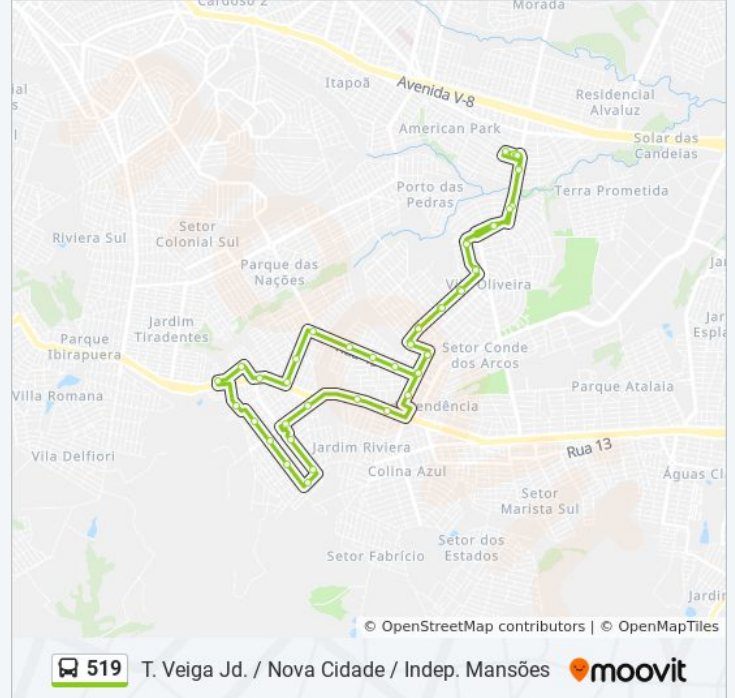

519

T. Veiga Jd. / Nova Cidade / Indep. Mansões

Use O App

A linha de ônibus 519 | (T. Veiga Jd. / Nova Cidade / Indep. Mansões) tem 1 itinerário.

(1) T. Veiga Jd. → Nova Cidade → Indep. Mansões: 00:00 - 22:50

Use o aplicativo do Moovit para encontrar a estação de ônibus da linha 519 mais perto de você e descubra quando chegará a próxima linha de ônibus 519.

Sentido: T. Veiga Jd. → Nova Cidade → Indep. Mansões

Av. Benedito Silvestre De Toledo

Av. Benedito Silvestre De Toledo

Rua 1

Rua 1

Rua 1

Rua 62

Rua Estibinita

Rua Estibinita

Rua Estibinita

Rua Alumínio

Rua Alumínio

Av. Escultor Veiga Vale

Av. Escultor Veiga Vale

Av. Escultor Veiga Vale

T. Veiga Jd. | Entrada Veiga Vale

T. Veiga Jd. | Área De Desembarque