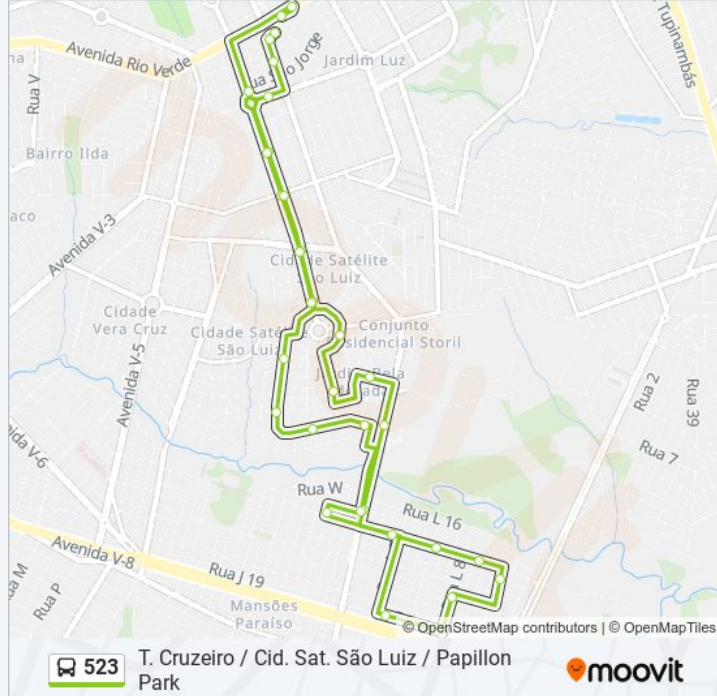

Avenida Graça Aranha, 824-914

Avenida Graça Aranha, 456-526

Avenida Graça Aranha, 130-162

Rua Gonçalves Dias, 1195-1257

Rua Gonçalves Dias, 807-903

Rua Gonçalves Dias, 481-531

Rua Gonçalves Dias

Rua J-002

### Informações da linha de ônibus 523

**Sentido:** Papillon Park

**Paradas:** 20

**Duração da viagem:** 15 min

**Resumo da linha:**

Rua L-8, 389-423

Rua J-16, 266-464

Rua J-16, 528-692

Rua J-002

Av. Pedro Luís Ribeiro

Rua Milene

Rua Raimundo Corrêa, 322-392

Rua Americano Do Brasil, 739-859

Avenida Graça Aranha, 129-163

Avenida Graça Aranha, 491-523

Avenida Graça Aranha, 831-919

Avenida Graça Aranha, 3300

Avenida Graça Aranha

T. Cruzeiro | Entrada Rio Verde

T. Cruzeiro | Desembarque

Os horários e os mapas do itinerário da linha de ônibus 523 estão disponíveis, no formato PDF offline, no site: [moovitapp.com](https://moovitapp.com). Use o [Moovit App](#) e viaje de transporte público por Goiânia e Região! Com o Moovit você poderá ver os horários em tempo real dos ônibus, trem e metrô, e receber direções passo a passo durante todo o percurso!