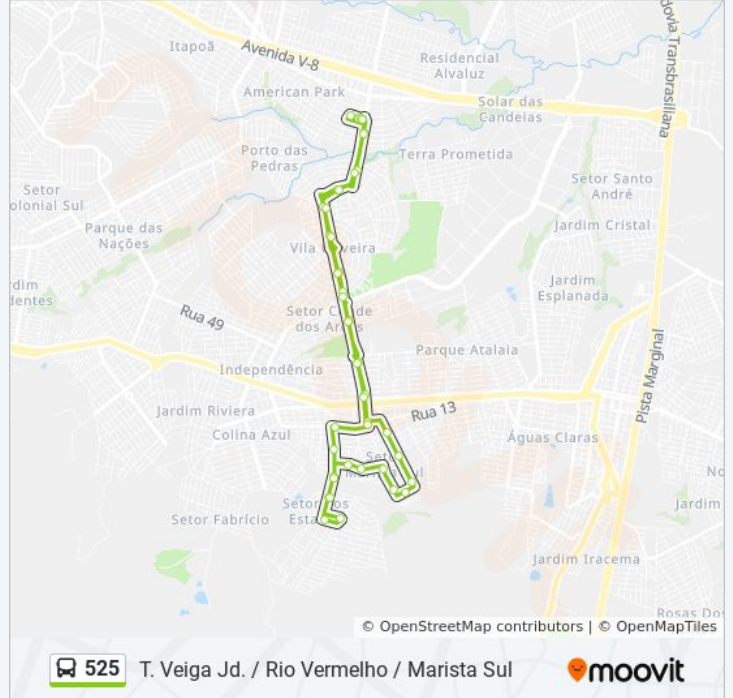

525

T. Veiga Jd. / Rio Vermelho / Marista Sul

Use O App

A linha de ônibus 525 | (T. Veiga Jd. / Rio Vermelho / Marista Sul) tem 1 itinerário.

(1) T. Veiga Jd. ↔ Marista Sul: 04:51 - 23:24

Use o aplicativo do Moovit para encontrar a estação de ônibus da linha 525 mais perto de você e descubra quando chegará a próxima linha de ônibus 525.

Av. Contorno

Rua Nuvens

Rua Nuvens

Avenida B

Av. B

Rua 30

Av. C

Av. C

Av. C

Rua 13

Av. Triângulo

Av. Triângulo

Av. Diamante

Av. Diamante

Av. Diamante

Av. Diamante

Av. Diamante

Av. Escultor Veiga Vale

Av. Escultor Veiga Vale

Av. Escultor Veiga Vale

T. Veiga Jd. | Entrada Veiga Vale

T. Veiga Jd. | Área De Desembarque

Os horários e os mapas do itinerário da linha de ônibus 525 estão disponíveis, no formato PDF offline, no site: moovitapp.com. Use o [Moovit App](#) e viaje de transporte público por Goiânia e Região! Com o Moovit você poderá ver os horários em tempo real dos ônibus, trem e metrô, e receber direções passo a passo durante todo o percurso!