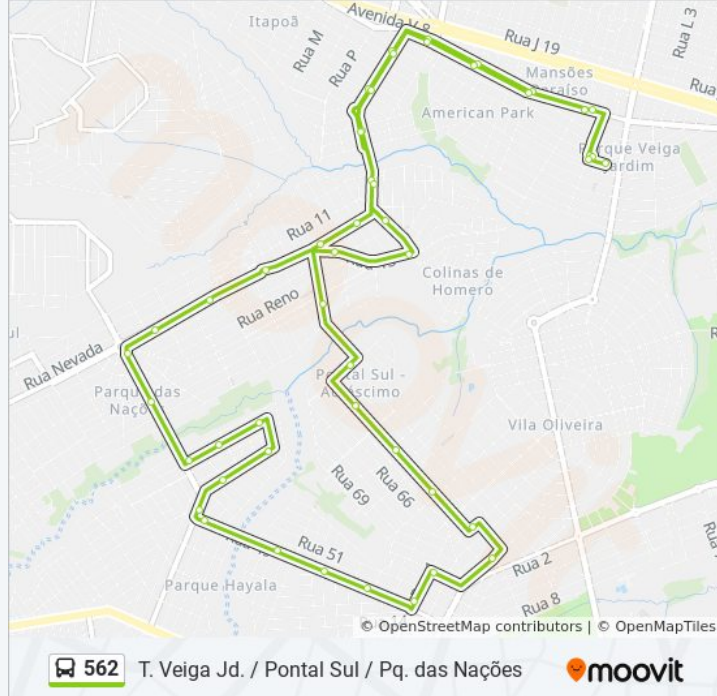

Av. Blumenau

Av. Prustita

Av. Prustita

Av. Prustita

Av. Turquesa

Rua Vavelita

Rua 6

Horários da linha de ônibus 562

Av. Brasil

Av. Liverpool

Av. Liverpool

Av. Liverpool

Av. Liverpool

Rua 15

Av. R-1

Rua R-2

Rua R-2

Av. 110

Av. Uirapuru

Av. Uirapuru

Av. Uirapuru

Av. Uirapuru

Av. H-152

Av. H-152

Av. H-152

Av. H-152

T. Veiga Jd. | Entrada Veiga Vale

T. Veiga Jd. | Área De Desembarque

Os horários e os mapas do itinerário da linha de ônibus 602 estão

disponíveis, no formato PDF offline, no site: moovitapp.com. Use o [Moovit App](#) e viaje de transporte público por Goiânia e Região! Com o Moovit você poderá ver os horários em tempo real dos ônibus, trem e metrô, e receber direções passo a passo durante todo o percurso!