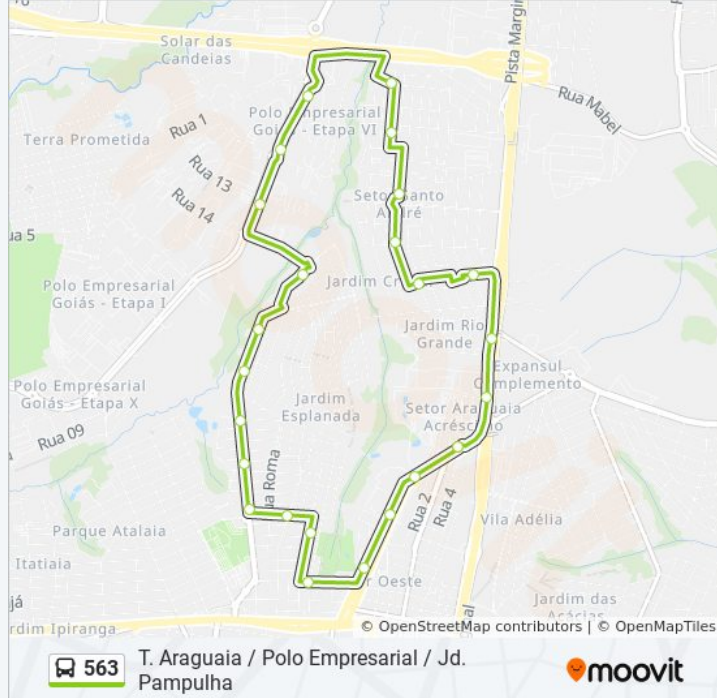

Use o aplicativo do Moovit para encontrar a estação de ônibus da linha 563 mais perto de você e descubra quando chegará a próxima linha de ônibus 563.

Sentido: T. Araguaia → Polo Empresarial → Jd. Pampulha

29 pontos

[VER OS HORÁRIOS DA LINHA](#)

T. Araguaia | Plataforma Sul 2
T. Araguaia | Saída
Av. De Furnas
Av. De Furnas
Av. De Furnas
Rua Pe. Marcelino Champagni
Rua Luiz Antônio Garavelo
Rua Dublin
Rua Roma
Rua Roma
Rua Roma
Rua Amsterdam
Rua Aurea Silva
Rua Aurea Silva
Av. Paissandu (Parqueville)
Avenida Passo Fundo
Av. Eixo Primário | Brondelli
Av. Eixo Primário | Fraldas Sapeka
Av. Eixo Primário | Centro Empresarial Apolo
Avenida Dos Tabelaões

Informações da linha de ônibus 563

Sentido: T. Araguaia → Polo Empresarial → Jd. Pampulha

Paradas: 29

Duração da viagem: 31 min

Resumo da linha:

Rua Dos Xavantes

Avenida Adalberto Ferreira

Avenida Adalberto Ferreira

Praça Das Bandeiras

Avenida Rio Grande Do Sul

Rodovia Transbrasiliana

Rodovia Transbrasiliana

T. Araguaia | Entrada

T. Araguaia | Desembarque Sul

Os horários e os mapas do itinerário da linha de ônibus 563 estão disponíveis, no formato PDF offline, no site: moovitapp.com. Use o [Moovit App](#) e viaje de transporte público por Goiânia e Região! Com o Moovit você poderá ver os horários em tempo real dos ônibus, trem e metrô, e receber direções passo a passo durante todo o percurso!