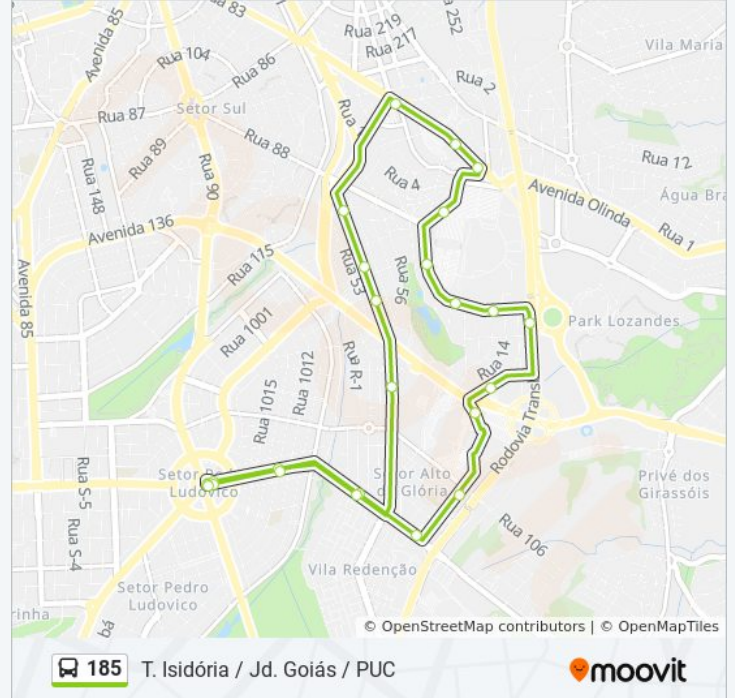

185

T. Isidória / Jd. Goiás / PUC

Use O App

A linha de ônibus 185 | (T. Isidória / Jd. Goiás / PUC) tem 1 itinerário.

(1) T. Isidória ⇄ Jd. Goiás: 06:40 - 21:50

Use o aplicativo do Moovit para encontrar a estação de ônibus da linha 185 mais perto de você e descubra quando chegará a próxima linha de ônibus 185.

Sentido: T. Isidória ⇄ Jd. Goiás

26 pontos

[VER OS HORÁRIOS DA LINHA](#)

T. Isidória | Plataforma A2
T. Isidória | Saída Leste
Av. 2º Radial
Avenida 2ª Radial
Rua Recife
Rua Recife
Rua 109
Avenida E
Avenida E
Avenida E
Avenida Fued José Sebba
Avenida Fued José Sebba
Avenida Fued José Sebba
Rua 28 - Estádio Serra Dourada
Rua 77 - Estádio Serra Dourada
Rua 72
Rua 72
Rodovia Transbrasiliana
Rua 69 (Walmart)
Avenida I | Shopping Flamboyant
Rua Florianópolis

Informações da linha de ônibus 185**Sentido:** T. Isidória ⇄ Jd. Goiás**Paradas:** 26**Duração da viagem:** 23 min**Resumo da linha:**

Rua Recife

Avenida 2ª Radial

Av. 2º Radial

T. Isidória | Entrada Leste

T. Isidória | Desembarque

Os horários e os mapas do itinerário da linha de ônibus 185 estão disponíveis, no formato PDF offline, no site: moovitapp.com. Use o [Moovit App](#) e viaje de transporte público por Goiânia e Região! Com o Moovit você poderá ver os horários em tempo real dos ônibus, trem e metrô, e receber direções passo a passo durante todo o percurso!