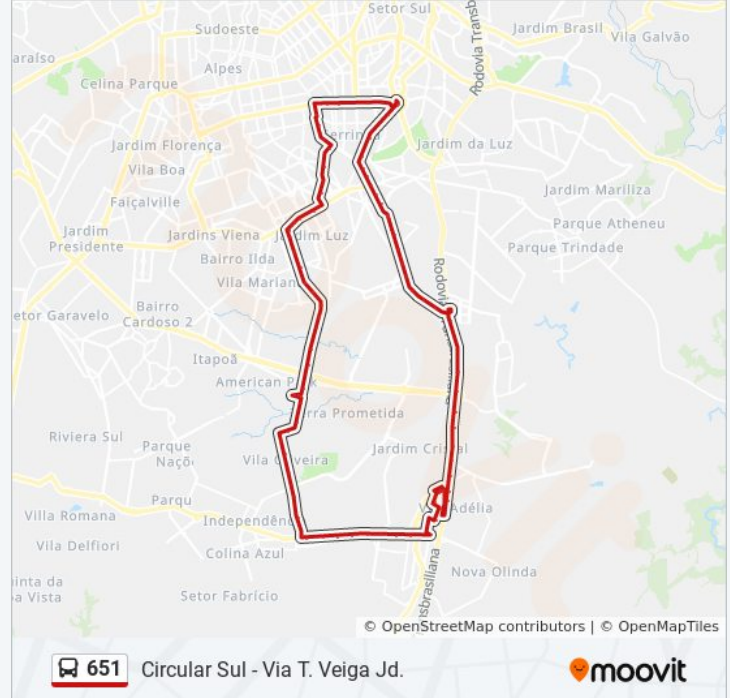

Avenida T-63

Av. C-255

Rua C-267

Avenida Transbrasiliana

Av. Feira De Santana

Av. Feira De Santana

Av. Feira De Santana

Av. Feira De Santana

Informações da linha de ônibus 651**Sentido:** Circular Sul - Via T. Veiga Jd.**Paradas:** 91**Duração da viagem:** 84 min**Resumo da linha:**

Av. São João

Av. São João

Av. Zoroastro Artiaga

Av. Pedro Luís Ribeiro

Av. Diamante

Av. Triângulo

Av. Triângulo

Avenida Independência

Avenida Independência

Avenida Independência

Avenida Independência

Avenida Independência

Av. Independência

Av. Independência

Av. Independência

Rua José Cândido Queiroz

Rua São Bernardo

Rua São Bernardo

Av. B

T. Araguaia | Entrada