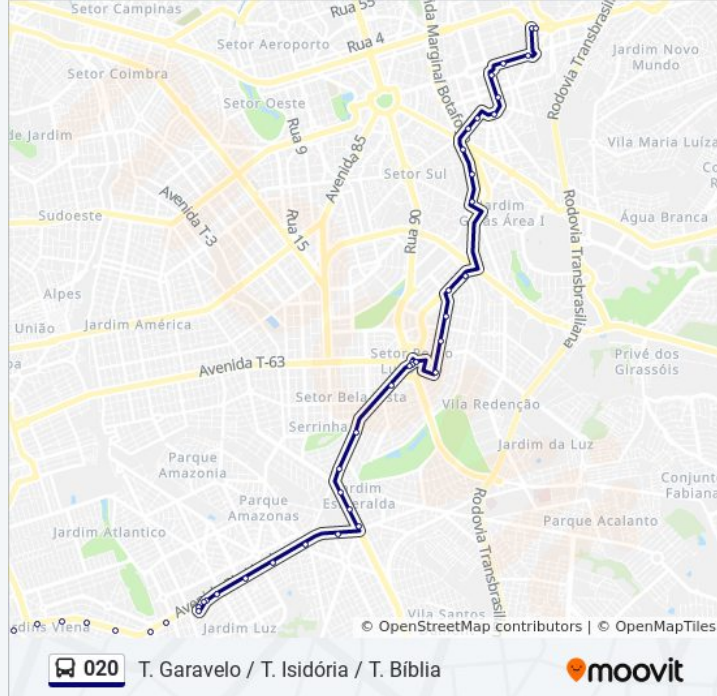

T. Isidória | Plataforma B2

T. Isidória | Saída Leste

Rua 1015

Rua 1015

Rua 1015

Av. Leopoldo De Bulhões

Av. Leopoldo De Bulhões

Rua 115

Rua 115

Rua 115

Av. 243

Av. 243

1ª Avenida

5ª Avenida

5ª Avenida

Av. Universitária

Av. Universitária

Av. Rio Verde

Av. Rio Verde

Av. Rio Verde | Buriti Shopping

Av. Rio Verde

T. Cruzeiro | Entrada Rio Verde

T. Cruzeiro | Desembarque

T. Cruzeiro | Plataforma G

T. Cruzeiro | Entrada / Saída São João

Avenida Rio Verde

Avenida Rio Verde

Avenida Rio Verde

Avenida Rio Verde

Avenida Rio Verde

Avenida Rio Verde

Avenida Rio Verde