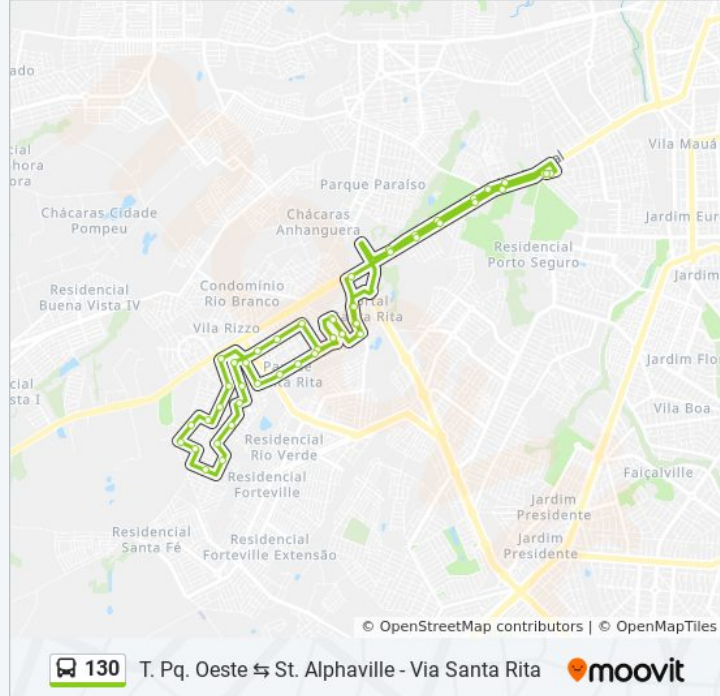

51 pontos

[VER OS HORÁRIOS DA LINHA](#)

T. Pq. Oeste | Plataforma A2

T. Pq. Oeste | Saída: Rua Palmas

Rodovia B.R-060

Rodovia B.R-060

Rodovia B.R-060

Rodovia B.R-060

Rodovia B.R-060

Rodovia B.R-060

Avenida Orlando Marquês De Abreu

Avenida Orlando Marquês De Abreu

Rua R-15

Rua R6

Rua R6

Rua Rsm-16

Rua R6

Rua R-15

Avenida Orlando Marquês De Abreu

Avenida Orlando Marquês De Abreu

Rodovia B.R-060

Rodovia B.R-060

Rodovia B.R-060

Rodovia B.R-060

Rodovia B.R-060

Rodovia B.R-060

T. Pq. Oeste | Entrada Rua Bronze

T. Pq. Oeste | Plataforma A2

Os horários e os mapas de itinerário da linha de ônibus 100 estão

disponíveis, no formato PDF offline, no site: [moovitapp.com](https://moovitapp.com). Use o [Moovit App](#) e viaje de transporte público por Goiânia e Região! Com o Moovit você poderá ver os horários em tempo real dos ônibus, trem e metrô, e receber direções passo a passo durante todo o percurso!