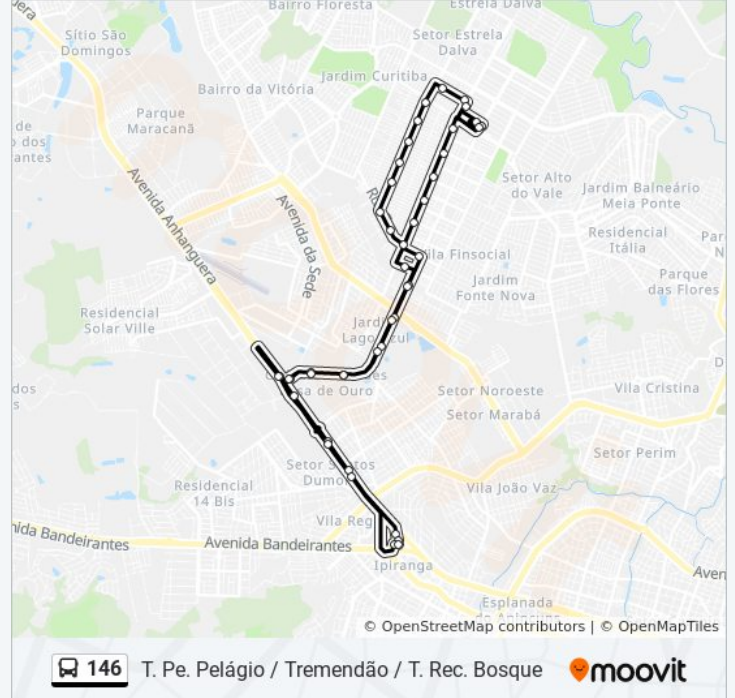

A linha de ônibus 146 | (T. Pe. Pelágio / Tremendão / T. Rec. Bosque) tem 1 itinerário.

(1) T. Pe. Pelágio ⇌ Tremendão → T. Rec. Bosque: 04:56 - 23:30

Use o aplicativo do Moovit para encontrar a estação de ônibus da linha 146 mais perto de você e descubra quando chegará a próxima linha de ônibus 146.

**Sentido: T. Pe. Pelágio ⇌ Tremendão → T. Rec. Bosque**

44 pontos

[VER OS HORÁRIOS DA LINHA](#)

T. Pe. Pelágio | Plataforma B

T. Pe. Pelágio | Saída Rua Apa

Av. Anhanguera

Av. Anhanguera

Rod. G.O-070

Rua Sol Nascente

Avenida Mangalô

Avenida Lago Azul

Avenida Lago Azul (J.B.S)

Rua Lago Azul

Estrada 129

Estrada 131

Rod. Go-070

Rod. Go-070

Av. Anhanguera

Av. Anhanguera

T. Pe. Pelágio | Entrada Rua Apa

T. Pe. Pelágio | Desembarque D

Os horários e os mapas do itinerário da linha de ônibus 146 estão disponíveis, no formato PDF offline, no site: [moovitapp.com](https://moovitapp.com). Use o [Moovit App](#) e viaje de transporte público por Goiânia e Região! Com o Moovit você poderá ver os horários em tempo real dos ônibus, trem e metrô, e receber direções passo a passo durante todo o percurso!