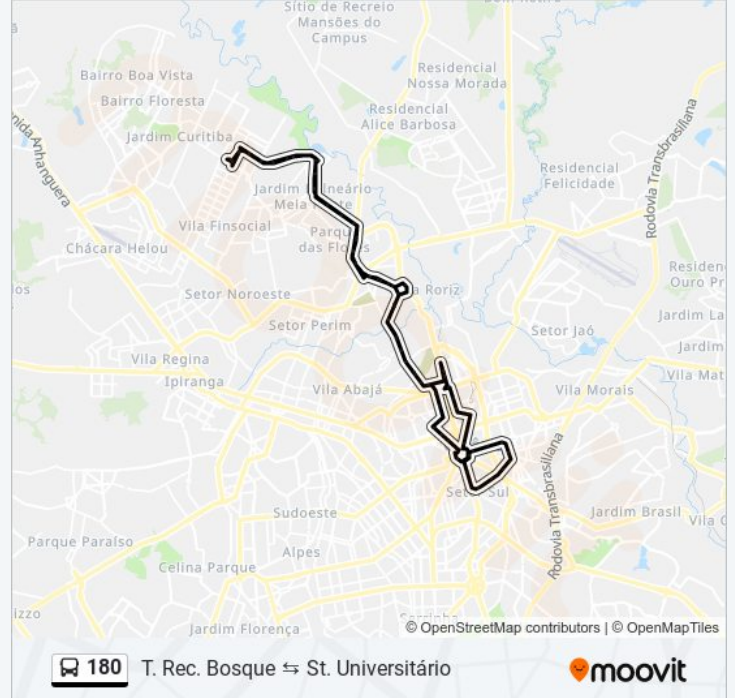

Av. Genésio De Lima Brito

Av. Nerópolis

Av. Eurico Viana

Av. Eurico Viana

Av. Cariri

Av. Francisco Magalhães

Av. Francisco Magalhães

Av. Central (Pça Do Violeiro)

Av. 243

Rua 86 - 90

Rua 107 - 91

Rua 84 | Externo

Rua 82 (Praça Cívica) | Anel Externo

Av. Araguaia

Av. Araguaia

Av. Paranaíba

Rua 68

Rua 68

Av. Independência (Pça. Do Trabalhador)

T. Paulo Garcia | Entrada Sul

T. Paulo Garcia | Desembarque

T. Paulo Garcia | Plataforma A5

T. Paulo Garcia | Saída Norte

Av. Oeste

Av. Marechal Rondon

Av. Marechal Rondon

Av. Marechal Rondon

Av. Marechal Rondon

Av. Marechal Rondon

Avenida Rio Branco

Avenida Rio Branco

Av. Central (Pça Do Violeiro)