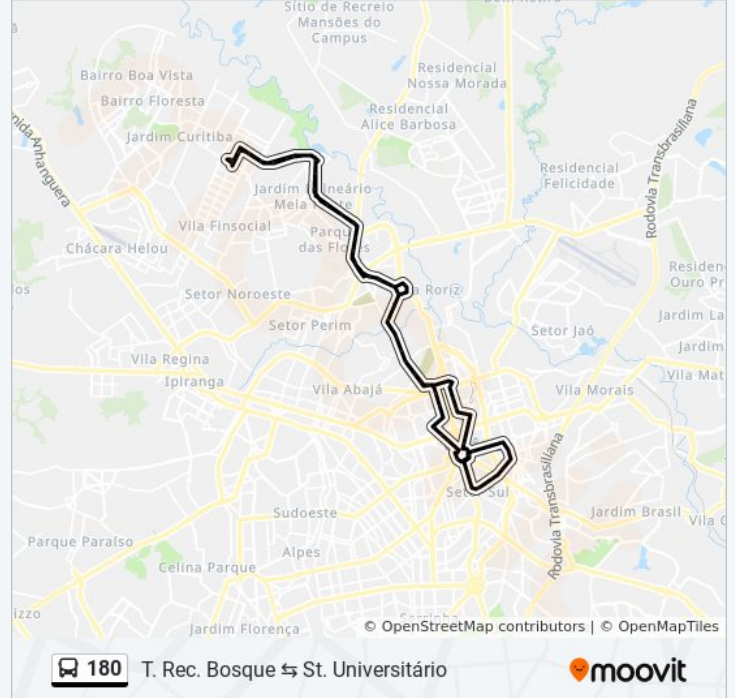

Av. Genésio De Lima Brito

Av. Nerópolis

Av. Eurico Viana

Av. Eurico Viana

Av. Cariri

Av. Francisco Magalhães

Av. Francisco Magalhães

Av. Central (Pça Do Violeiro)

Av. 243

Rua 86 - 90

Rua 107 - 91

Rua 84 | Externo

Rua 82 (Praça Cívica) | Anel Externo

Av. Araguaia

Av. Araguaia

Av. Paranaíba

Rua 68

Rua 68

Av. Independência (Pça. Do Trabalhador)

T. Paulo Garcia | Entrada Sul

T. Paulo Garcia | Desembarque

T. Paulo Garcia | Plataforma A5

T. Paulo Garcia | Saída Norte

Av. Oeste

Av. Marechal Rondon

Av. Marechal Rondon

Av. Marechal Rondon

Av. Marechal Rondon

Av. Marechal Rondon

Avenida Rio Branco

Avenida Rio Branco

Av. Central (Pça Do Violeiro)